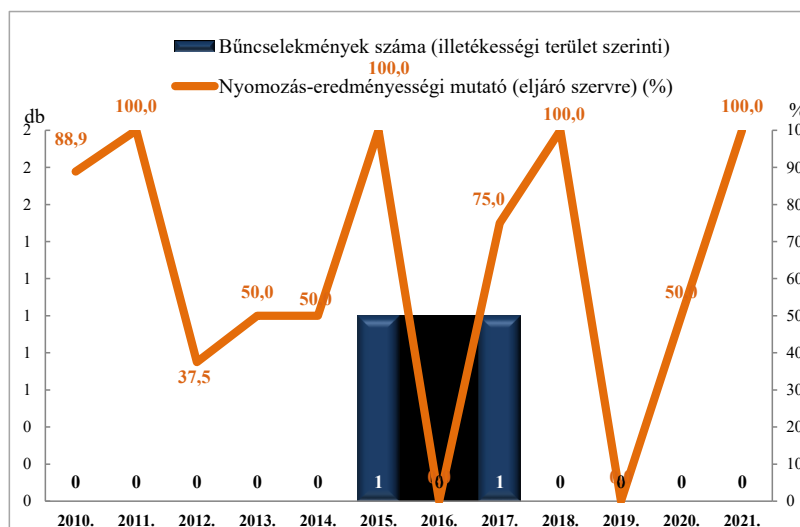

Ludas

* a lopások száma tartalmazza a betöréses lopások számát is

Rendőri eljárásban regisztrált személygépkocsi lopás bűncselekmények

az ENyÜBS 2010-2021. évi adatai alapján

Ludas

Rendőri eljárásban regisztrált zárt gépjármű-feltörés bűncselekmények

az ENyÜBS 2010-2021. évi adatai alapján

Ludas

Rendőri eljárásban regisztrált lakásbetörés bűncselekmények az ENyÜBS 2010-2021. évi adatai alapján
Ludas

Rendőri eljárásban regisztrált rablás bűncselekmények az ENyÜBS 2010-2021. évi adatai alapján
Ludas

Rendőri eljárásban regisztrált rongálás bűncselekmények az ENyÜBS 2010-2021. évi adatai alapján
Ludas

Rendőri eljárásban regisztrált orgazdaság bűncselekmények az ENyÜBS 2010-2021. évi adatai alapján
Ludas