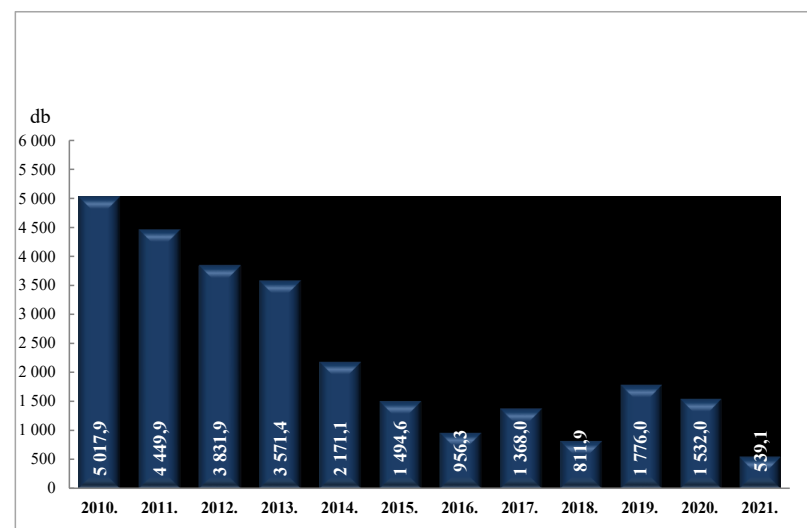

Összes rendőri eljárásban regisztrált bűncselekmények az ENyÜBS 2010-2021. évi adatai alapján

Ludas

Regisztrált bűncselekmények 100 000 lakosra vetített aránya az ENyÜBS 2010-2021. évi adatai alapján

Ludas

Rendőri eljárásban regisztrált közterületen elkövetett bűncselekmények az ENyÜBS 2010-2021. évi adatai alapján

Ludas

Rendőri eljárásban regisztrált 14 kiemelten kezelt bűncselekmények az ENyÜBS 2010-2021. évi adatai alapján