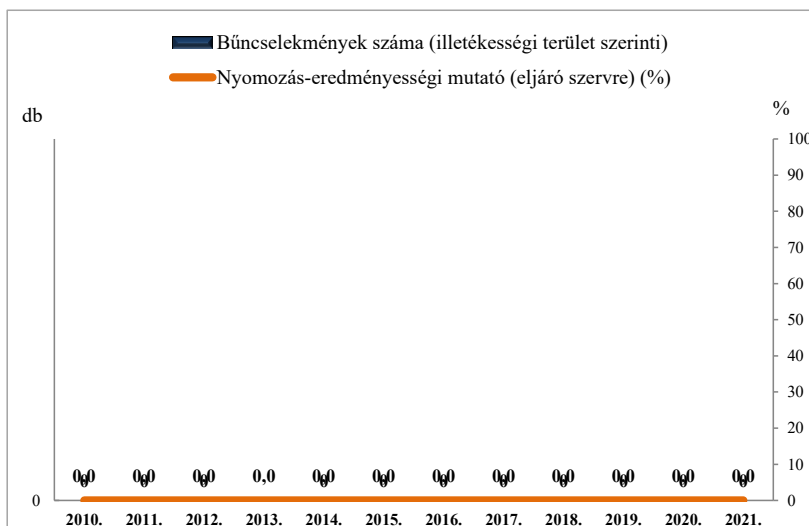

Ludas

Rendőri eljárásban regisztrált testi sértés bűncselekmények az ENyÜBS 2010-2021. évi adatai alapján

Ludas

Rendőri eljárásban regisztrált súlyos testi sértés bűncselekmények az ENyÜBS 2010-2021. évi adatai alapján

Ludas

Rendőri eljárásban regisztrált halált okozó testi sértés bűncselekmények az ENyÜBS 2010-2021. évi adatai alapján
Ludas

Rendőri eljárásban regisztrált kiskorú veszélyeztetése bűncselekmények az ENyÜBS 2010-2021. évi adatai alapján
Ludas

Rendőri eljárásban regisztrált embercsempészség bűncselekmények az ENyÜBS 2010-2021. évi adatai alapján
Ludas

Rendőri eljárásban regisztrált garázdaság bűncselekmények az ENyÜBS 2010-2021. évi adatai alapján
Ludas