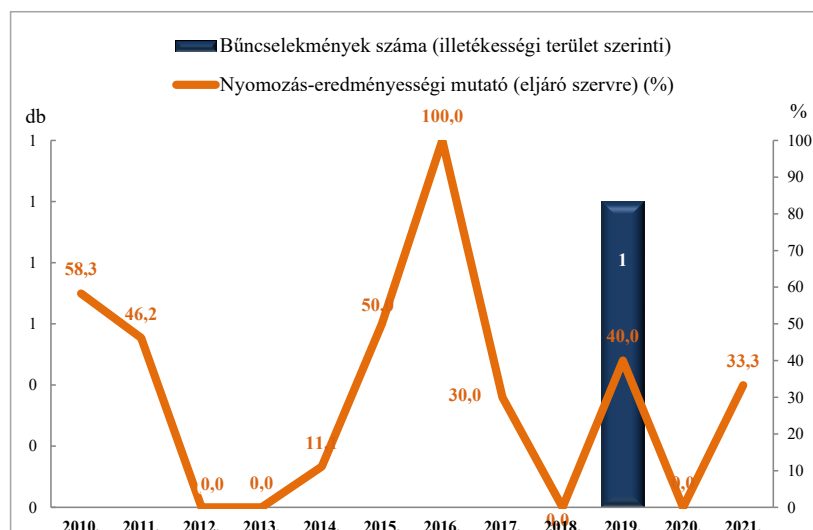

Rendőri eljárásban regisztrált kábítószerrel kapcsolatos bűncselekmények (terjesztői magatartás)

az ENyÜBS 2010-2021. évi adatai alapján

Ludas

Rendőri eljárásban regisztrált lopás* bűncselekmények

az ENyÜBS 2010-2021. évi adatai alapján

Ludas

* a lopások száma tartalmazza a betöréses lopások számát is

Rendőri eljárásban regisztrált személygépkocsi lopás bűncselekmények

az ENyÜBS 2010-2021. évi adatai alapján

Ludas

Rendőri eljárásban regisztrált zárt gépjármű-feltörés bűncselekmények

az ENyÜBS 2010-2021. évi adatai alapján

Ludas

Rendőri eljárásban regisztrált lakásbetörés bűncselekmények az ENyÜBS 2010-2021. évi adatai alapján
Ludas

Rendőri eljárásban regisztrált rablás bűncselekmények az ENyÜBS 2010-2021. évi adatai alapján
Ludas