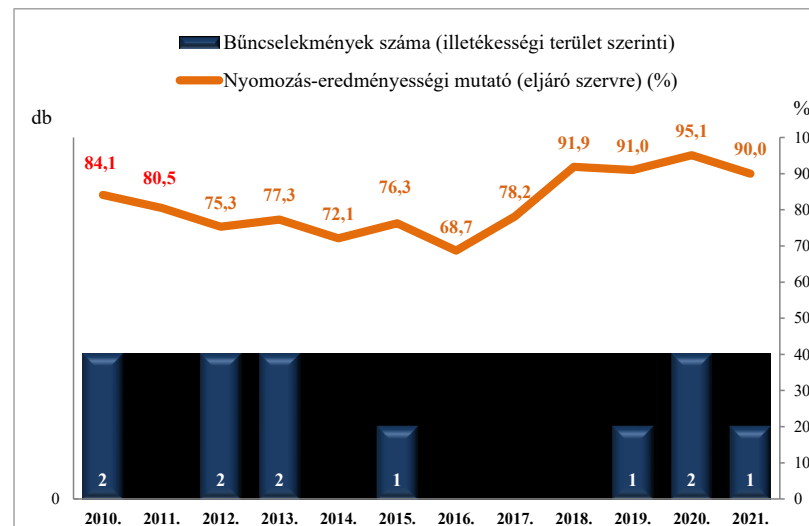

Ludas

Rendőri eljárásban regisztrált testi sértés bűncselekmények az ENyÜBS 2010-2021. évi adatai alapján

Ludas

Rendőri eljárásban regisztrált súlyos testi sértés bűncselekmények az ENyÜBS 2010-2021. évi adatai alapján

Ludas

Rendőri eljárásban regisztrált halált okozó testi sértés bűncselekmények az ENyÜBS 2010-2021. évi adatai alapján
Ludas

Rendőri eljárásban regisztrált kiskorú veszélyeztetése bűncselekmények az ENyÜBS 2010-2021. évi adatai alapján
Ludas

Rendőri eljárásban regisztrált embercsempészség bűncselekmények az ENyÜBS 2010-2021. évi adatai alapján
Ludas

Rendőri eljárásban regisztrált garázdaság bűncselekmények az ENyÜBS 2010-2021. évi adatai alapján
Ludas