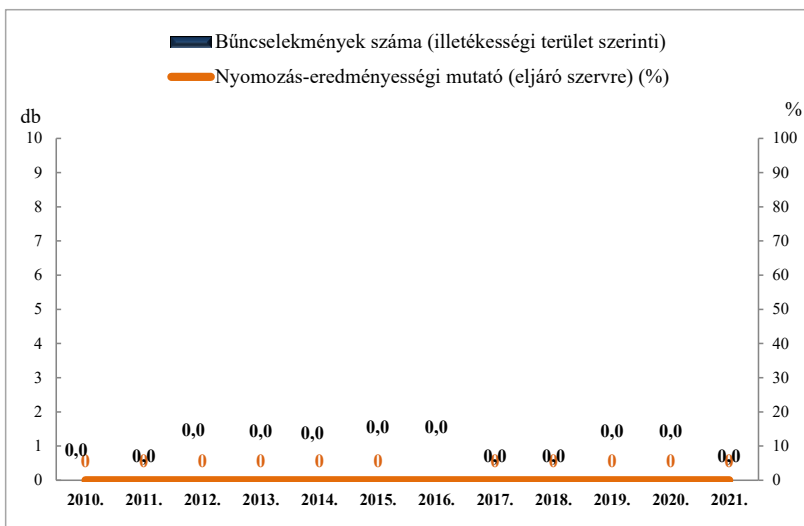

Ludas

Rendőri eljárásban regisztrált emberölés bűncselekmények az ENyÜBS 2010-2021. évi adatai alapján

Ludas

Rendőri eljárásban regisztrált szándékos befejezett emberölés bűncselekmények az ENyÜBS 2010-2021. évi adatai alapján

Ludas

Rendőri eljárásban regisztrált testi sértés bűncselekmények az ENyÜBS 2010-2021. évi adatai alapján

Ludas

Rendőri eljárásban regisztrált súlyos testi sértés bűncselekmények az ENyÜBS 2010-2021. évi adatai alapján

Ludas

Rendőri eljárásban regisztrált halált okozó testi sértés bűncselekmények az ENyÜBS 2010-2021. évi adatai alapján
Ludas

Rendőri eljárásban regisztrált kiskorú veszélyeztetése bűncselekmények az ENyÜBS 2010-2021. évi adatai alapján
Ludas