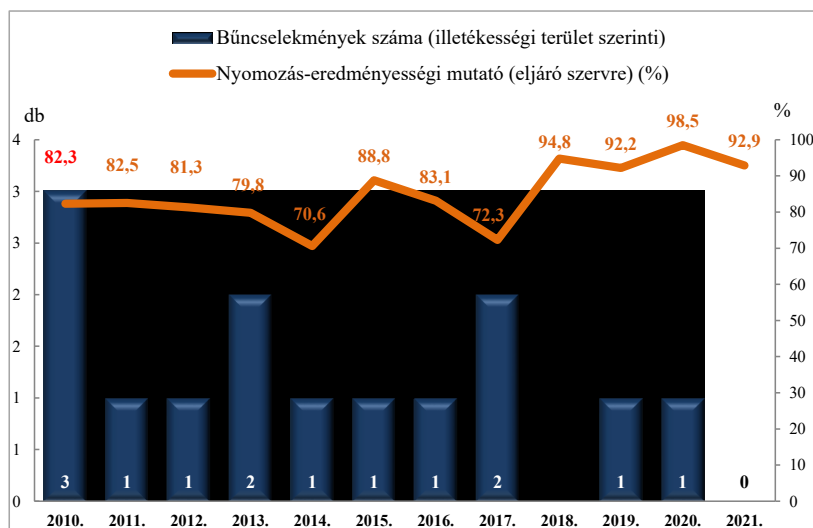

Ludas

Rendőri eljárásban regisztrált emberölés bűncselekmények az ENyÜBS 2010-2021. évi adatai alapján

Ludas

Rendőri eljárásban regisztrált szándékos befejezett emberölés bűncselekmények az ENyÜBS 2010-2021. évi adatai alapján

Ludas

Rendőri eljárásban regisztrált testi sértés bűncselekmények az ENyÜBS 2010-2021. évi adatai alapján

Ludas

Rendőri eljárásban regisztrált súlyos testi sértés bűncselekmények az ENyÜBS 2010-2021. évi adatai alapján