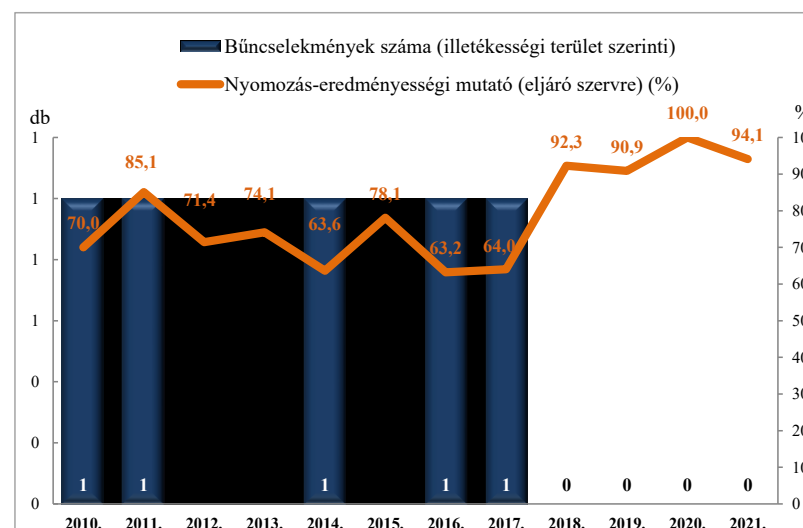

Ludas

Rendőri eljárásban regisztrált emberölés bűncselekmények az ENyÜBS 2010-2021. évi adatai alapján

Ludas

Rendőri eljárásban regisztrált szándékos befejezett emberölés bűncselekmények az ENyÜBS 2010-2021. évi adatai alapján

Ludas

Rendőri eljárásban regisztrált testi sértés bűncselekmények az ENyÜBS 2010-2021. évi adatai alapján

Ludas

Rendőri eljárásban regisztrált súlyos testi sértés bűncselekmények az ENyÜBS 2010-2021. évi adatai alapján

Ludas

Rendőri eljárásban regisztrált halált okozó testi sértés bűncselekmények az ENyÜBS 2010-2021. évi adatai alapján
Ludas

Rendőri eljárásban regisztrált kiskorú veszélyeztetése bűncselekmények az ENyÜBS 2010-2021. évi adatai alapján
Ludas