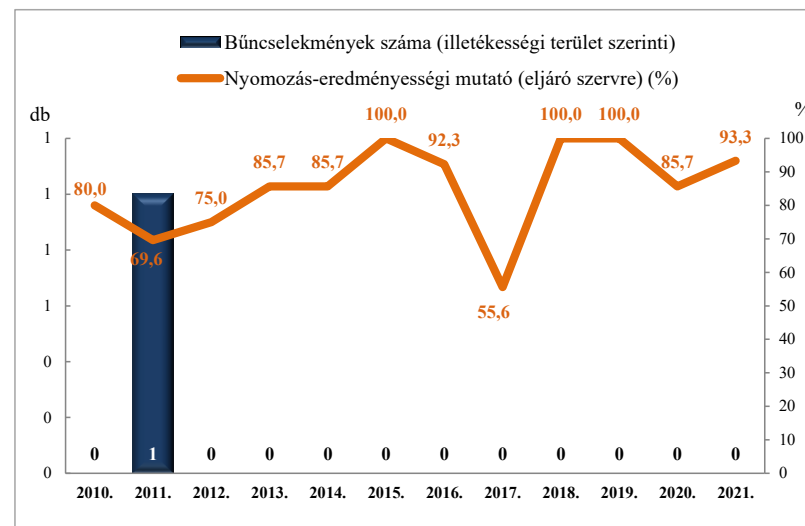

Ludas

Rendőri eljárásban regisztrált emberölés bűncselekmények az ENyÜBS 2010-2021. évi adatai alapján

Ludas

Rendőri eljárásban regisztrált szándékos befejezett emberölés bűncselekmények az ENyÜBS 2010-2021. évi adatai alapján

Ludas

Rendőri eljárásban regisztrált testi sértés bűncselekmények az ENyÜBS 2010-2021. évi adatai alapján

Ludas

Rendőri eljárásban regisztrált súlyos testi sértés bűncselekmények az ENyÜBS 2010-2021. évi adatai alapján

Ludas

Rendőri eljárásban regisztrált halált okozó testi sértés bűncselekmények az ENyÜBS 2010-2021. évi adatai alapján
Ludas

Rendőri eljárásban regisztrált kiskorú veszélyeztetése bűncselekmények az ENyÜBS 2010-2021. évi adatai alapján
Ludas