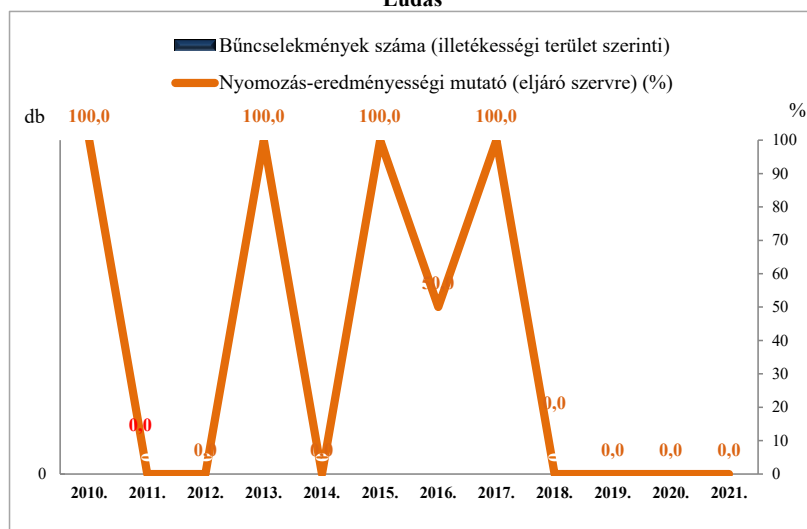

Ludas

Rendőri eljárásban regisztrált halált okozó testi sértés bűncselekmények az ENyÜBS 2010-2021. évi adatai alapján
Ludas

Rendőri eljárásban regisztrált kiskorú veszélyeztetése bűncselekmények az ENyÜBS 2010-2021. évi adatai alapján
Ludas

Rendőri eljárásban regisztrált embercsempészség bűncselekmények az ENyÜBS 2010-2021. évi adatai alapján
Ludas

Rendőri eljárásban regisztrált garázdaság bűncselekmények az ENyÜBS 2010-2021. évi adatai alapján
Ludas

Rendőri eljárásban regisztrált kábítószerrel kapcsolatos bűncselekmények (terjesztői magatartás)

az ENyÜBS 2010-2021. évi adatai alapján

Ludas

Rendőri eljárásban regisztrált lopás* bűncselekmények

az ENyÜBS 2010-2021. évi adatai alapján