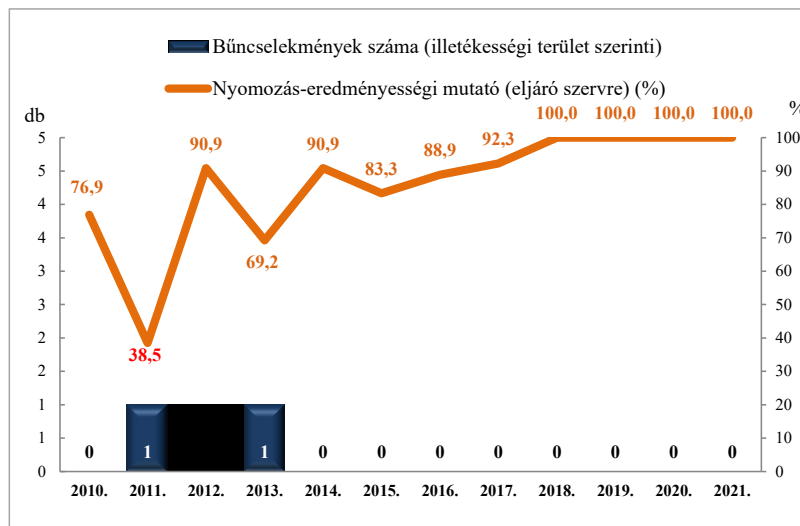

Ludas

* a lopások száma tartalmazza a betöréses lopások számát is

Rendőri eljárásban regisztrált személygépkocsi lopás bűncselekmények

az ENyÜBS 2010-2021. évi adatai alapján

Ludas

Rendőri eljárásban regisztrált zárt gépjármű-feltörés bűncselekmények

az ENyÜBS 2010-2021. évi adatai alapján

Ludas

Rendőri eljárásban regisztrált lakásbetörés bűncselekmények az ENyÜBS 2010-2021. évi adatai alapján
Ludas

Rendőri eljárásban regisztrált rablás bűncselekmények az ENyÜBS 2010-2021. évi adatai alapján
Ludas

Rendőri eljárásban regisztrált rongálás bűncselekmények az ENyÜBS 2010-2021. évi adatai alapján
Ludas

Rendőri eljárásban regisztrált orgazdaság bűncselekmények az ENyÜBS 2010-2021. évi adatai alapján
Ludas