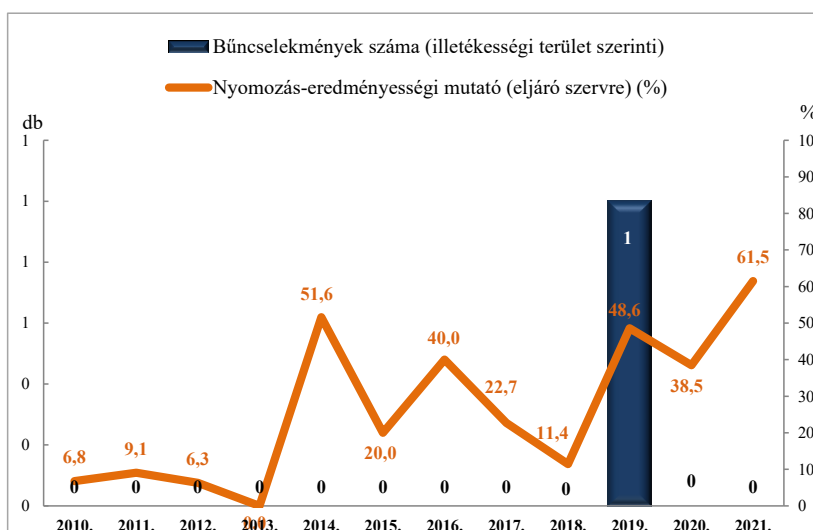

Rendőri eljárásban regisztrált kábítószerrel kapcsolatos bűncselekmények (terjesztői magatartás)

az ENyÜBS 2010-2021. évi adatai alapján

Ludas

Rendőri eljárásban regisztrált lopás* bűncselekmények

az ENyÜBS 2010-2021. évi adatai alapján

Ludas

* a lopások száma tartalmazza a betöréses lopások számát is

Rendőri eljárásban regisztrált személygépkocsi lopás bűncselekmények

az ENyÜBS 2010-2021. évi adatai alapján

Ludas

Rendőri eljárásban regisztrált zárt gépjármű-feltörés bűncselekmények

az ENyÜBS 2010-2021. évi adatai alapján

Ludas

Rendőri eljárásban regisztrált lakásbetörés bűncselekmények az ENyÜBS 2010-2021. évi adatai alapján
Ludas

Rendőri eljárásban regisztrált rablás bűncselekmények az ENyÜBS 2010-2021. évi adatai alapján
Ludas