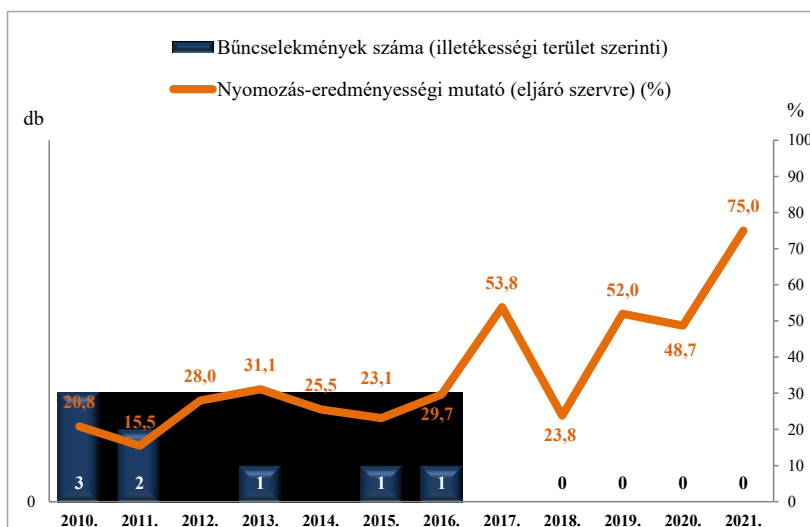

Rendőri eljárásban regisztrált rongálás bűncselekmények az ENyÜBS 2010-2021. évi adatai alapján
Ludas