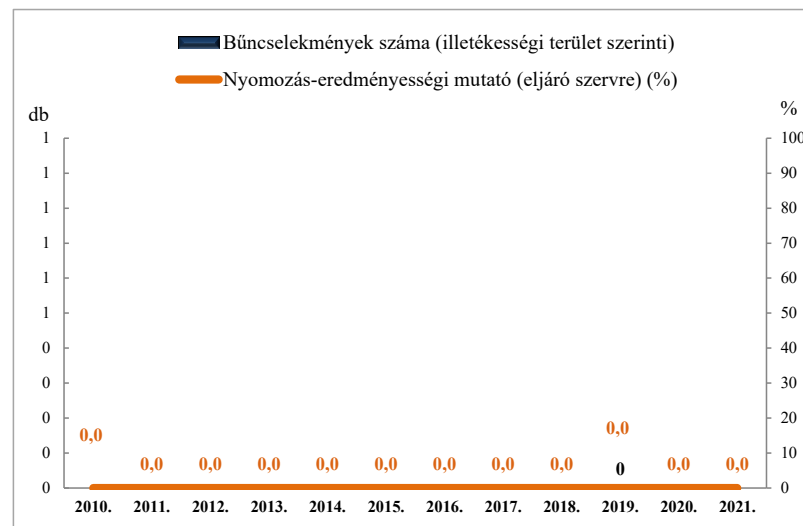

Rendőri eljárásban regisztrált közterületen elkövetett bűncselekmények az ENyÜBS 2010-2021. évi adatai alapján

Ludas

Rendőri eljárásban regisztrált 14 kiemelten kezelt bűncselekmények az ENyÜBS 2010-2021. évi adatai alapján

Ludas

Rendőri eljárásban regisztrált emberölés bűncselekmények az ENyÜBS 2010-2021. évi adatai alapján

Ludas

Rendőri eljárásban regisztrált szándékos befejezett emberölés bűncselekmények az ENyÜBS 2010-2021. évi adatai alapján

Ludas

Rendőri eljárásban regisztrált testi sértés bűncselekmények az ENyÜBS 2010-2021. évi adatai alapján

Ludas

Rendőri eljárásban regisztrált súlyos testi sértés bűncselekmények az ENyÜBS 2010-2021. évi adatai alapján