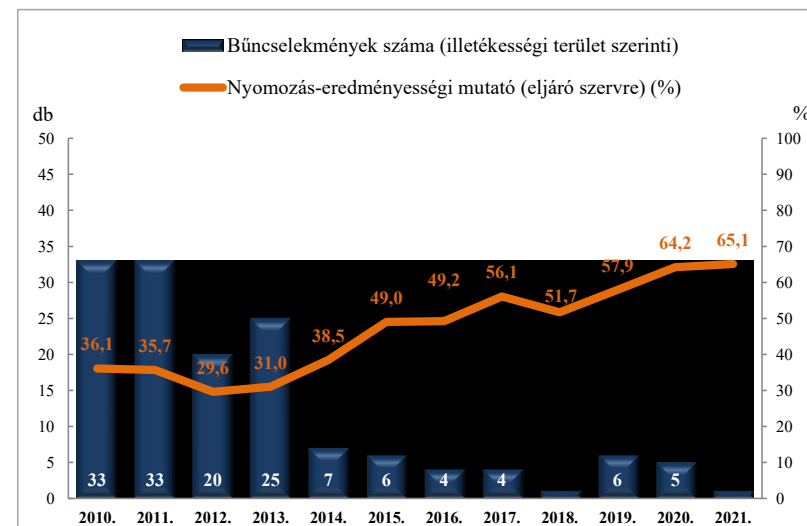

Rendőri eljárásban regisztrált szándékos befejezett emberölés bűncselekmények az ENyÜBS 2010-2021. évi adatai alapján

Rendőri eljárásban regisztrált 14 kiemelten kezelt bűncselekmények az ENyÜBS 2010-2021. évi adatai alapján

Ludas