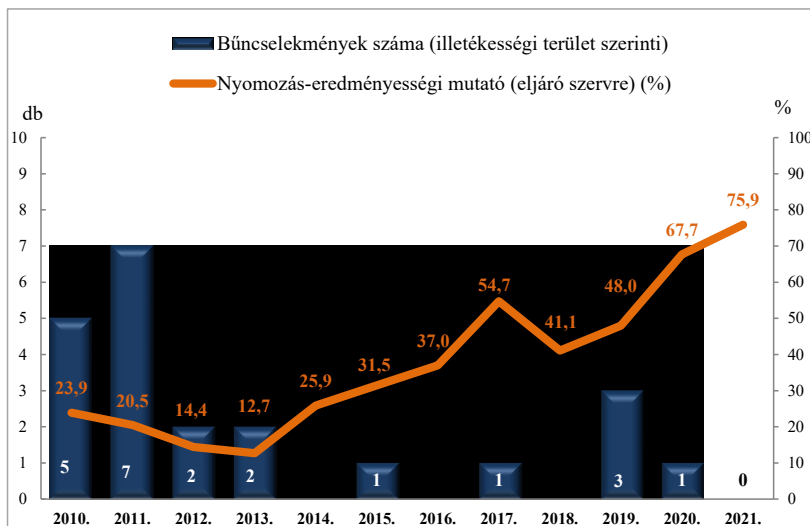

Rendőri eljárásban regisztrált kábítószerrel kapcsolatos bűncselekmények (terjesztői magatartás)

az ENyÜBS 2010-2021. évi adatai alapján

Ludas

Rendőri eljárásban regisztrált lopás* bűncselekmények

az ENyÜBS 2010-2021. évi adatai alapján

Ludas

* a lopások száma tartalmazza a betöréses lopások számát is

Rendőri eljárásban regisztrált személygépkocsi lopás bűncselekmények

az ENyÜBS 2010-2021. évi adatai alapján

Ludas

Rendőri eljárásban regisztrált zárt gépjármű-feltörés bűncselekmények

az ENyÜBS 2010-2021. évi adatai alapján

Ludas

Rendőri eljárásban regisztrált lakásbetörés bűncselekmények az ENyÜBS 2010-2021. évi adatai alapján
Ludas

Rendőri eljárásban regisztrált rablás bűncselekmények az ENyÜBS 2010-2021. évi adatai alapján
Ludas