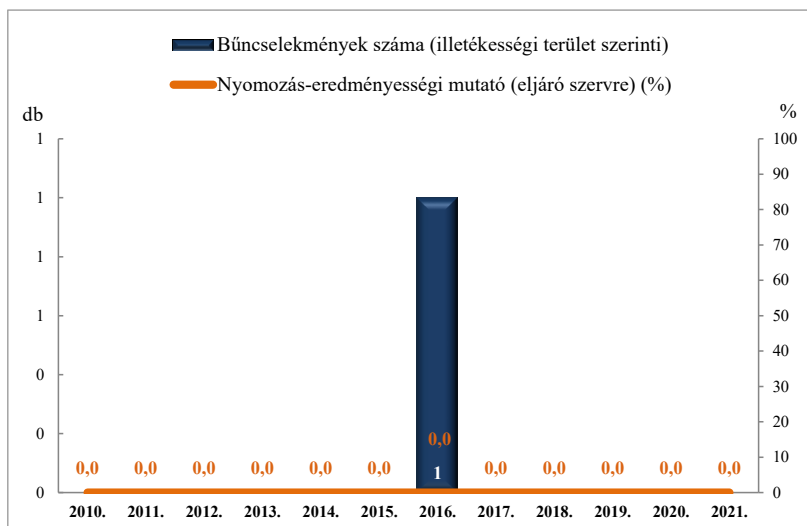

Összes rendőri eljárásban regisztrált bűncselekmények az ENyÜBS 2010-2021. évi adatai alapján

Ludas

Regisztrált bűncselekmények 100 000 lakosra vetített aránya az ENyÜBS 2010-2021. évi adatai alapján

Ludas

Rendőri eljárásban regisztrált közterületen elkövetett bűncselekmények az ENyÜBS 2010-2021. évi adatai alapján

Ludas

Rendőri eljárásban regisztrált 14 kiemelten kezelt bűncselekmények az ENyÜBS 2010-2021. évi adatai alapján

Ludas

Rendőri eljárásban regisztrált emberölés bűncselekmények az ENyÜBS 2010-2021. évi adatai alapján

Ludas

Rendőri eljárásban regisztrált szándékos befejezett emberölés bűncselekmények az ENyÜBS 2010-2021. évi adatai alapján