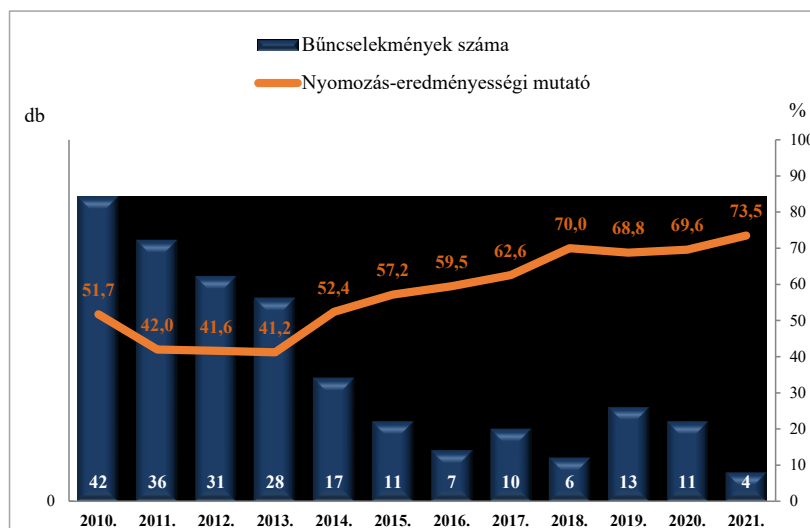

Összes rendőri eljárásban regisztrált bűncselekmények az ENyÜBS 2010-2021. évi adatai alapján

Ludas

Regisztrált bűncselekmények 100 000 lakosra vetített aránya az ENyÜBS 2010-2021. évi adatai alapján

Ludas

Rendőri eljárásban regisztrált közterületen elkövetett bűncselekmények az ENyÜBS 2010-2021. évi adatai alapján

Ludas

Rendőri eljárásban regisztrált 14 kiemelten kezelt bűncselekmények az ENyÜBS 2010-2021. évi adatai alapján