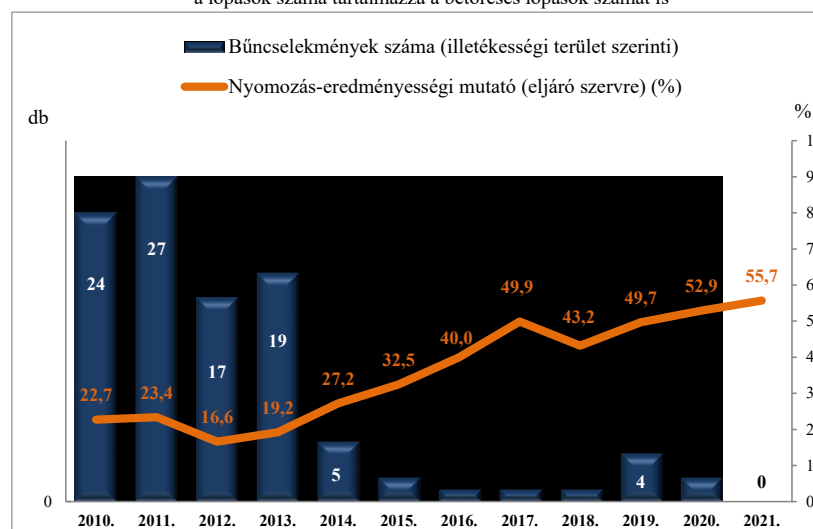

Rendőri eljárásban regisztrált embercsempészség bűncselekmények az ENyÜBS 2010-2021. évi adatai alapján
Ludas

Rendőri eljárásban regisztrált garázdaság bűncselekmények az ENyÜBS 2010-2021. évi adatai alapján
Ludas

Rendőri eljárásban regisztrált kábítószerrel kapcsolatos bűncselekmények (terjesztői magatartás)

az ENyÜBS 2010-2021. évi adatai alapján

Ludas

Rendőri eljárásban regisztrált lopás* bűncselekmények

az ENyÜBS 2010-2021. évi adatai alapján

Ludas

* a lopások száma tartalmazza a betöréses lopások számát is

Rendőri eljárásban regisztrált személygépkocsi lopás bűncselekmények

az ENyÜBS 2010-2021. évi adatai alapján

Ludas

Rendőri eljárásban regisztrált zárt gépjármű-feltörés bűncselekmények