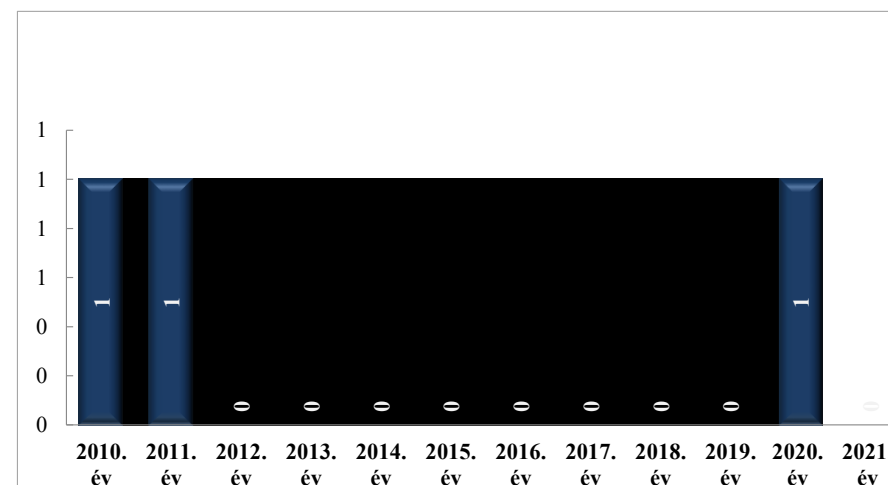

Személy sérüléses közúti közlekedési balesetekben súlyosan megsérült személyek száma (fő)
2010-2021. évek statisztikai kimutatása
Ludas

**Ittasan okozott személy sérüléses közúti közlekedési balesetek aránya (%)
2010-2021. évek statisztikai kimutatása
Ludas**

Személy sérüléses közúti közlekedési balesetekben könnyen sérült személyek száma (fő)
2010-2021. évek statisztikai kimutatása
Ludas