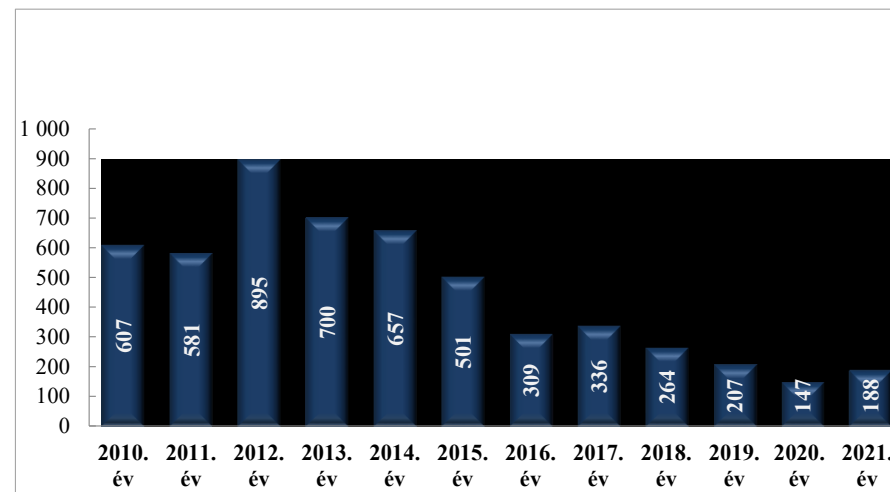

Tényleges közterületi szolgálati idő (óra)
2021. év havi adatai
Gyöngyösi Rendőrkapitányság

**Büntető feljelentések száma
2010-2021. évek statisztikai kimutatása
Gyöngyösi Rendőrkapitányság**