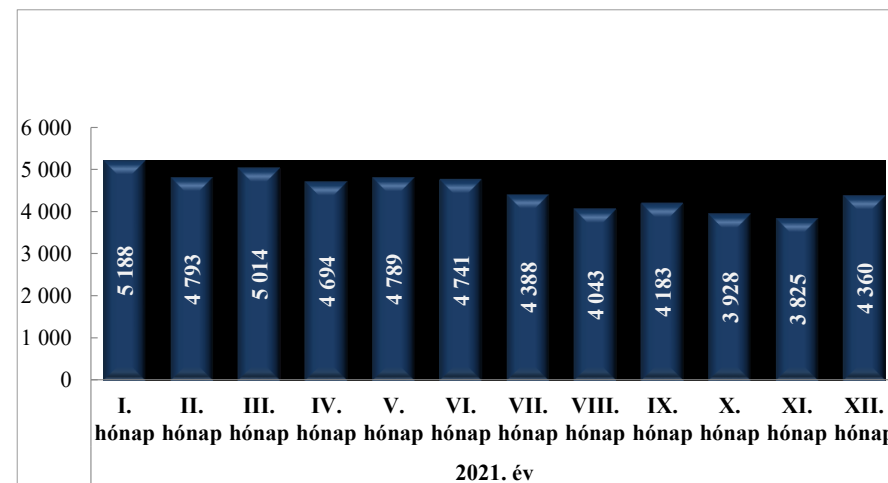

Tulajdon elleni szabálysértések felderítési mutatója (%)
2010-2021. évek statisztikai kimutatása
Gyöngyösi Rendőrkapitányság

Tényleges közterületi szolgálati idő (óra)
2021. év havi adatai
Gyöngyösi Rendőrkapitányság