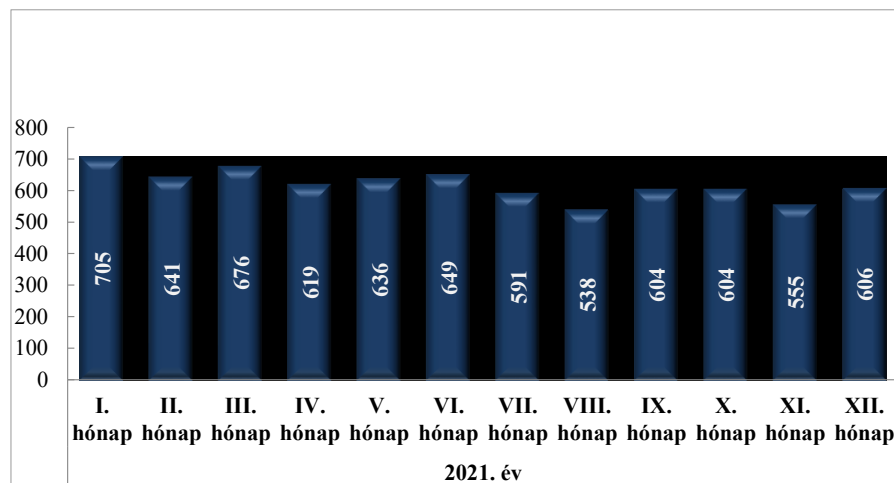

Tulajdon elleni szabálysértési ügyek száma
2010-2021. évek statisztikai kimutatása
Gyöngyösi Rendőrkapitányság

Közterületi jelenlét erő (fő)
2021. év havi adatai
Gyöngyösi Rendőrkapitányság