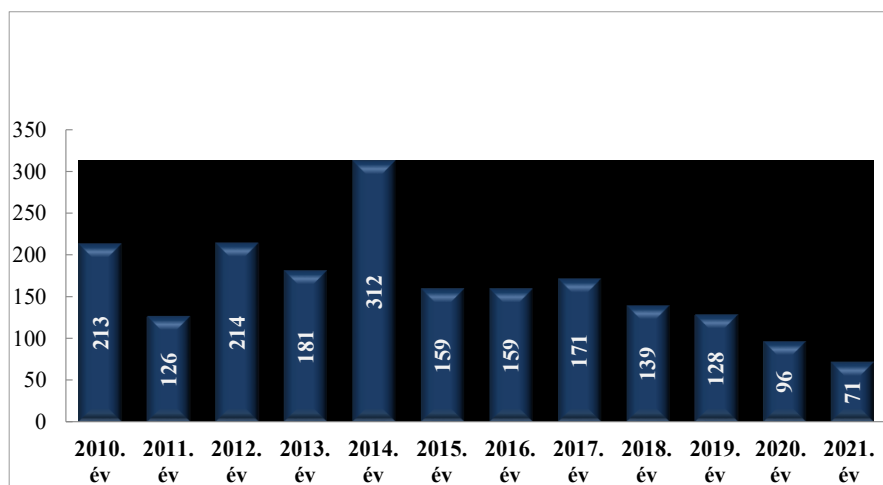

Közterületi jelenlét erő (fő)
2021. év havi adatai
Gyöngyösi Rendőrkapitányság

**Pozitív alkoholszonda alkalmazások száma
2010-2021. évek statisztikai kimutatása
Gyöngyösi Rendőrkapitányság**