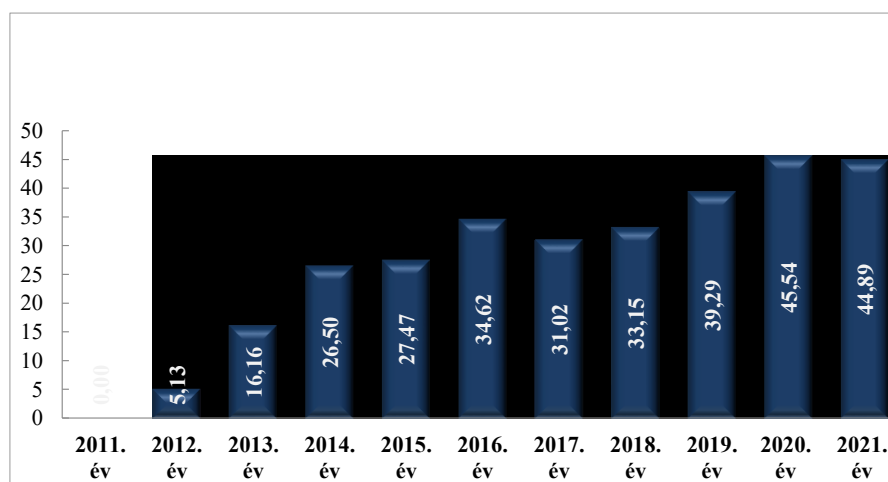

**Halálos közúti közlekedési balesetek száma
2010-2021. évek statisztikai kimutatása
Ludas**

Tulajdon elleni szabálysértések felderítési mutatója (%)
2010-2021. évek statisztikai kimutatása
Gyöngyösi Rendőrkapitányság