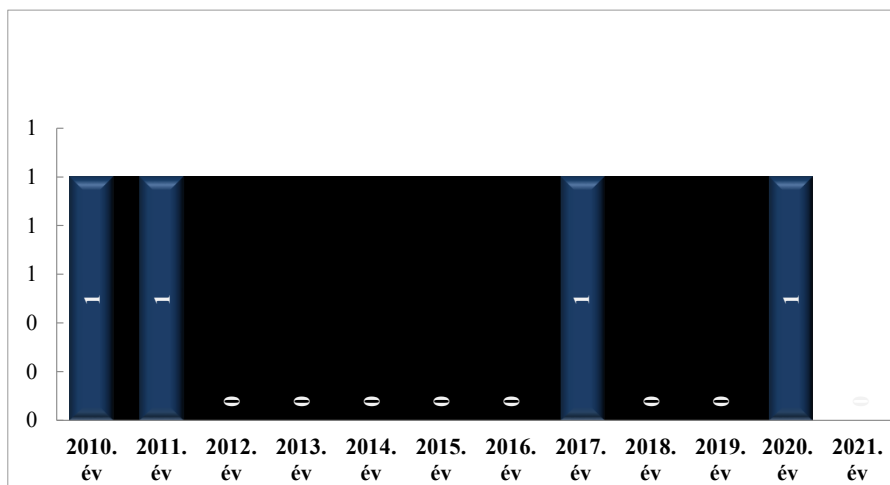

**Súlyos sérüléses közúti közlekedési balesetek száma
2010-2021. évek statisztikai kimutatása
Ludas**

**Személy sérüléses közúti közlekedési balesetek száma
2010-2021. évek statisztikai kimutatása
Ludas**