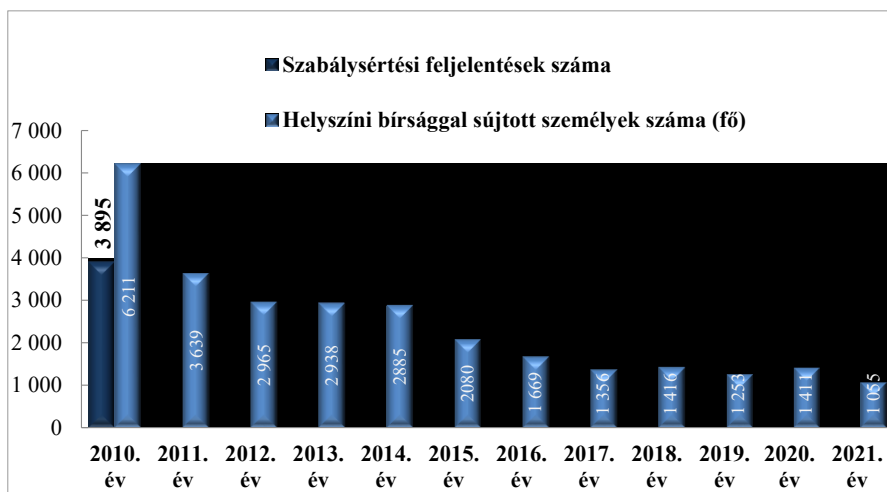

**Pozitív alkoholszonda alkalmazások száma
2010-2021. évek statisztikai kimutatása
Gyöngyösi Rendőrkapitányság**

**Szabálysértési feljelentések és a kiszabott helyszíni bírságok száma
2010-2021. évek statisztikai kimutatása
Gyöngyösi Rendőrkapitányság**