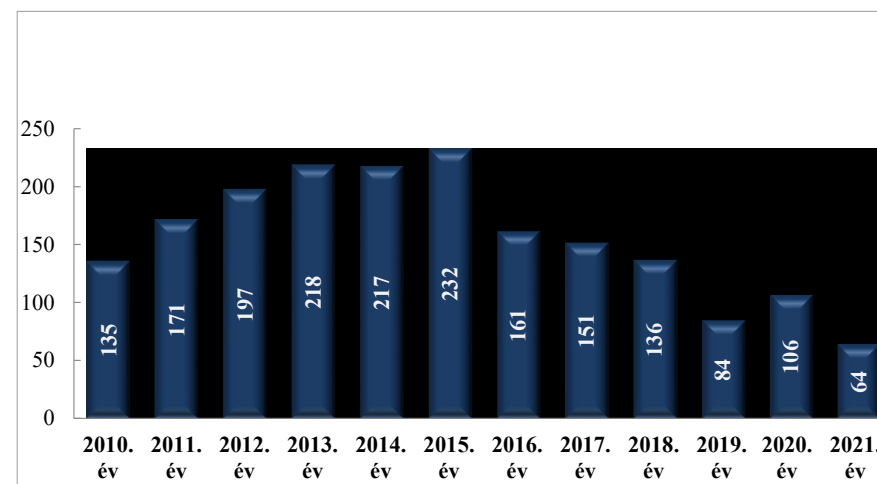

Szándékos bűncselekmény elkövetésén tettenérés miatti elfogások száma
2010-2021. évek statisztikai kimutatása
Gyöngyösi Rendőrkapitányság

Biztonsági intézkedések száma
2010-2021. évek statisztikai kimutatása
Gyöngyösi Rendőrkapitányság