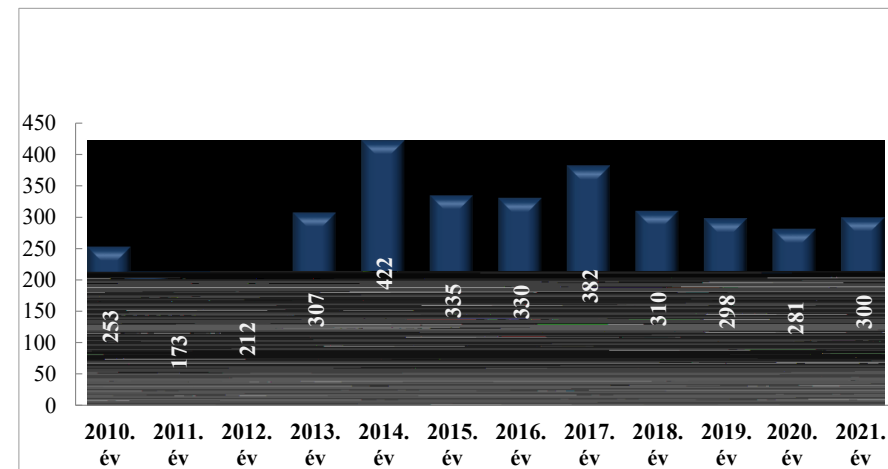

**Büntető feljelentések száma
2010-2021. évek statisztikai kimutatása
Gyöngyösi Rendőrkapitányság**

Végrehajtott elővezetések száma
2010-2021. évek statisztikai kimutatása
Gyöngyösi Rendőrkapitányság