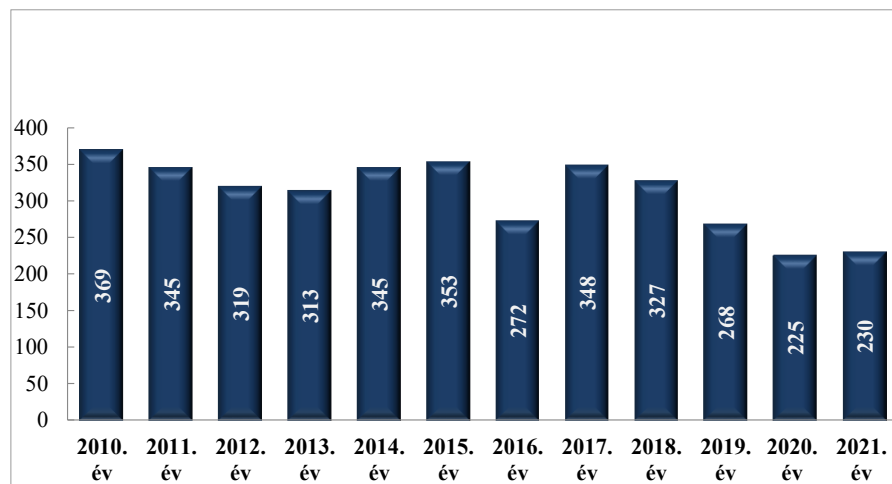

Szándékos bűncselekmény elkövetésén tettenérés miatti elfogások száma
2010-2021. évek statisztikai kimutatása
Gyöngyösi Rendőrkapitányság

Biztonsági intézkedések száma
2010-2021. évek statisztikai kimutatása
Gyöngyösi Rendőrkapitányság