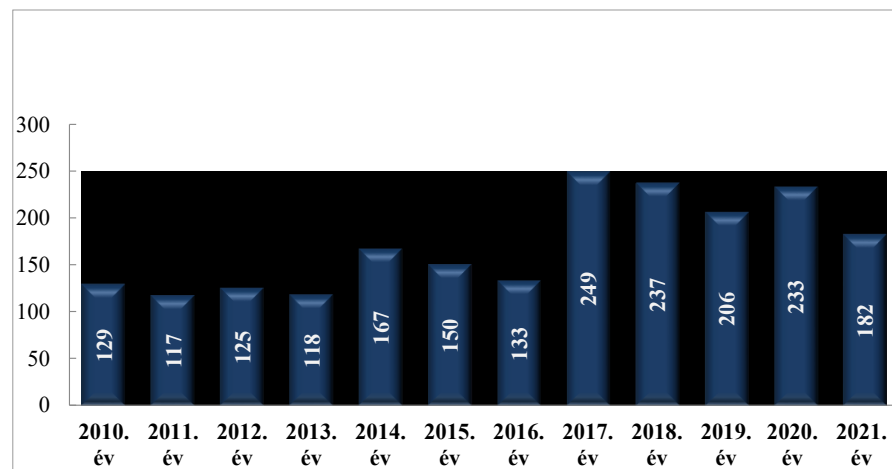

**Szabálysértési feljelentések és a kiszabott helyszíni bírságok száma
2010-2021. évek statisztikai kimutatása
Gyöngyösi Rendőrkapitányság**

Bűncselekmény gyanúja miatti előállítások száma
2010-2021. évek statisztikai kimutatása
Gyöngyösi Rendőrkapitányság