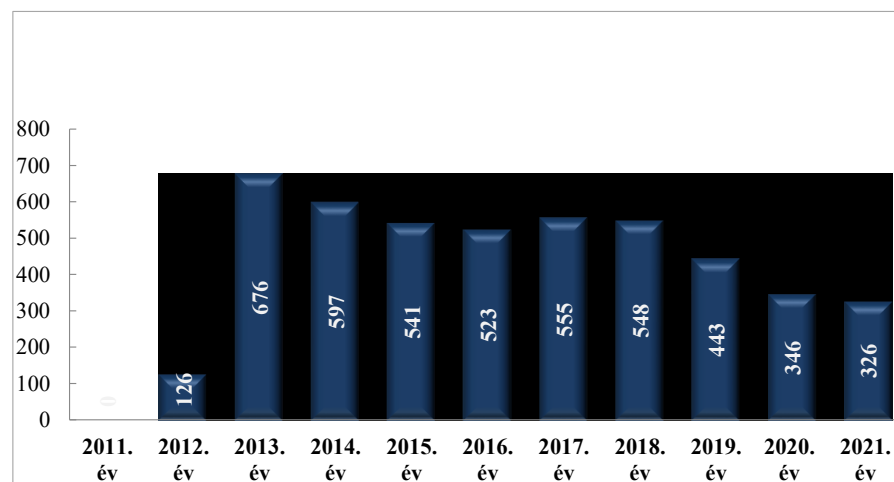

**Személy sérüléses közúti közlekedési balesetek száma
2010-2021. évek statisztikai kimutatása
Ludas**

Tulajdon elleni szabálysértési ügyek száma
2010-2021. évek statisztikai kimutatása
Gyöngyösi Rendőrkapitányság