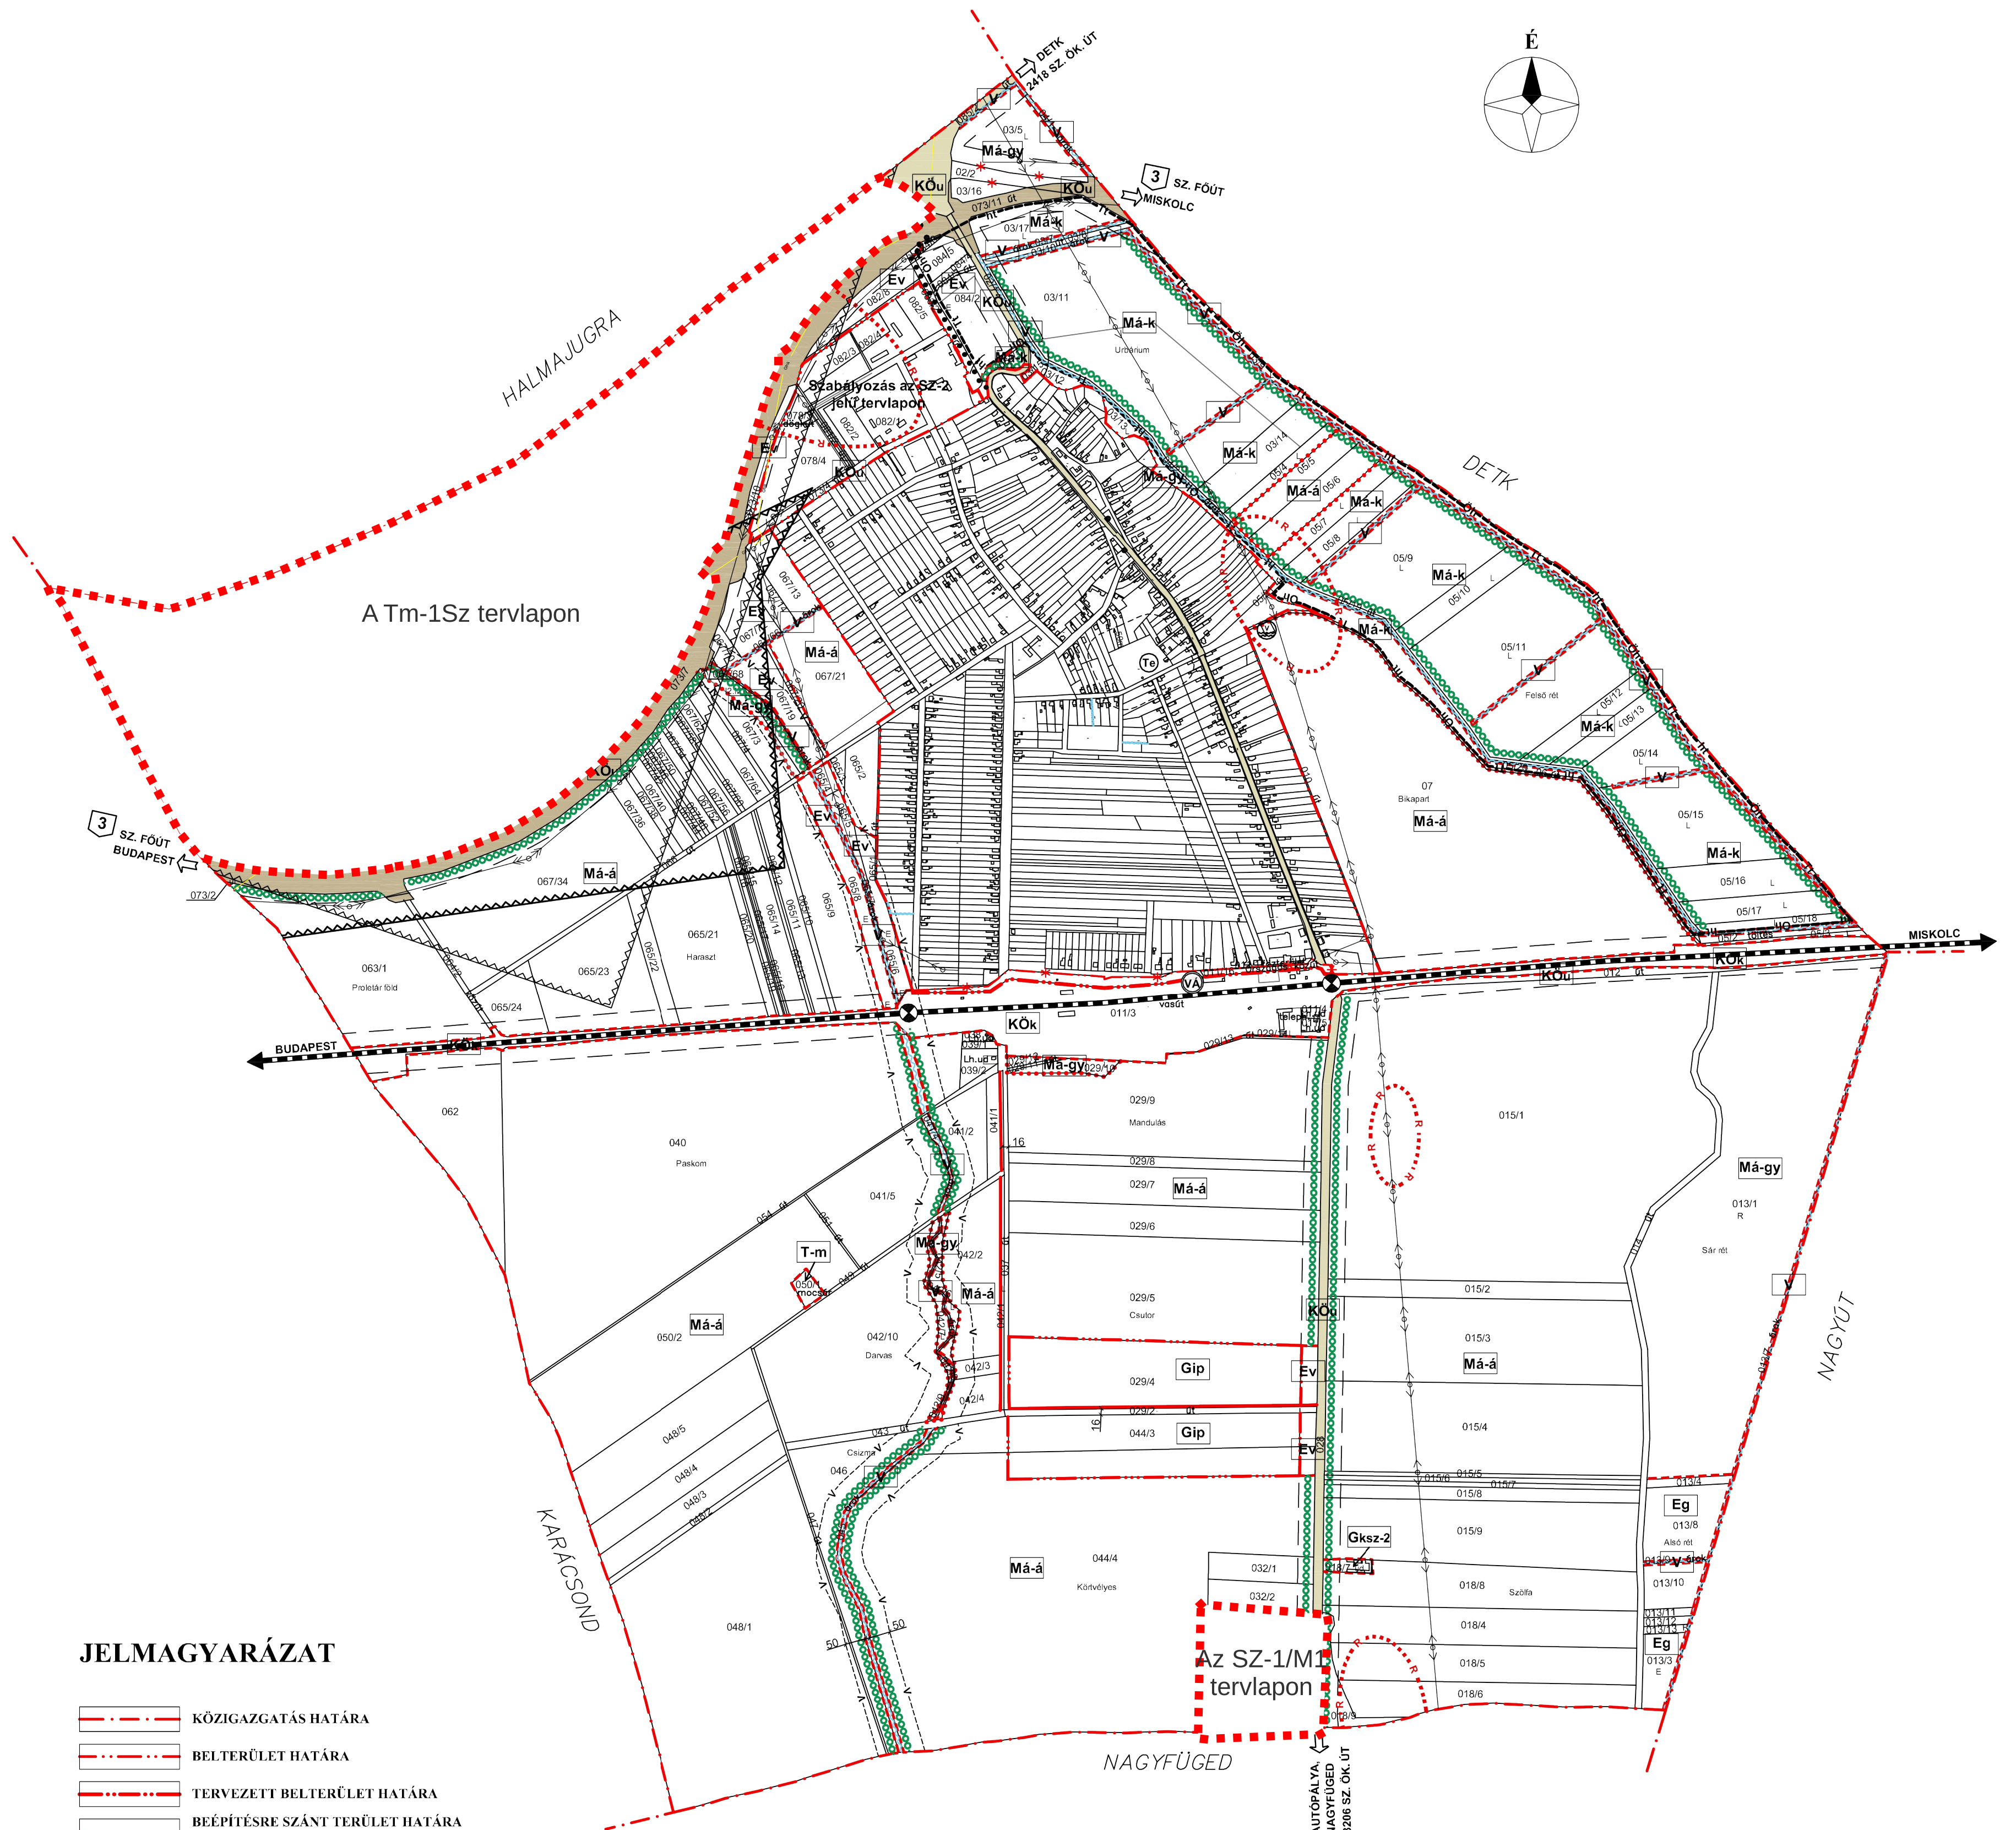

LUDAS

TELEPÜLÉSRENDEZÉSI TERVE

KÜLTERÜLET SZABÁLYOZÁSI TERVE

M=1:10000

JELMAGYARÁZAT

- KÖZIGAZGATÁS HATÁRA
- BELTERÜLET HATÁRA
- TERVEZETT BELTERÜLET HATÁRA
- BEÉPÍTÉSRE SZÁNT TERÜLET HATÁRA KÜLTERÜLETEN
- MEGSZÜNTETŐ JEL
- SZABÁLYOZÁSI VONAL
- TERÜLETFELHASZNÁLÁSI EGYSÉG HATÁRA
- ÖVEZETI HATÁR
- BEÉPÍTÉSRE SZÁNT TERÜLETEK**
- GAZDASÁGI KERESKEDELMELI, SZOLGÁLTATÓ TERÜLET
- GAZDASÁGI IPARI TERÜLET
- KÜLÖNLEGES BANYATERÜLET
- TÉRSÉGI SZENNYVÍZTISZÍTÓ ÉP. ÖVEZETE
- BEÉPÍTÉSRE NEM SZÁNT TERÜLETEK**
- KÖZÚTI KÖZLEKEDÉSI TERÜLET
- KÖTŐTTPÁLYÁS KÖZLEKEDÉSI TERÜLET
- VÉDELMI CÉLÚ ERDŐTERÜLET ÖVEZETE
- GAZDASÁGI CÉLÚ ERDŐTERÜLET ÖVEZETE
- TERMÉSZETKÖZELI TERÜLET, MOCSÁR
- ÁLTALÁNOS MEZŐGAZDASÁGI TERÜLET SZÁNTÓ ÖVEZETE
- KORLÁTOZOTT HASZNÁLATÚ ÁLTALÁNOS MEZŐGAZDASÁGI TERÜLET
- ÁLTALÁNOS MEZŐGAZDASÁGI TERÜLET GYEP ÖVEZETE
- VÍZGAZDÁLKODÁSI TERÜLET
- ÁROK, FELSZINI VÍZFOLYÁS

MŰVI ÉRTÉKVÉDELEM

- RÉGÉSZETI TERÜLET HATÁRA

TÁJ- ÉS TERMÉSZETVÉDELEM

- ÖKOLÓGIAI TERÜLET HATÁRA
- TERMÉSZETI TERÜLET HATÁRA
- HELYI JELENTŐSÉGŰ TERMÉSZETVÉDELMI TERÜLET HATÁRA - JAVASLAT

VÉDELMEK, KORLÁTOZÁSOK

- BANYATELEK HATÁRA
- ÁSVÁNYI NYERSZANYAG LELŐHELY HATÁRA
- TERMÉSZETKÖZELI ÁLLAPOTÚ VÍZFOLYÁS KÜLTERÜLETI SZAKASZA MENTI 50-80 m SZÉLES VÉDŐTÁVOLSÁG
- VASÚT ÉS KÖZÚT KÜLTERÜLETI SZAKASZA MENTI VÉDŐTÁVOLSÁG
- KÖRNYEZETVÉDELMI CÉLÚ TÁJFÁSÍTÁS FASOR REKONSTRUKCIÓ

A térkép az állami alapadatok felhasználásával készült.

EGRI ÉPÍTÉSZ IRODA KFT. EGER, Dobó u. 18.
Tel: 36/511-573 Fax: 36/411-890 egriepir@egriepir.hu

A terv megnevezése:		LUDAS	Munkaszám: 052008/11
Külterület szabályozási terve		TELEPÜLÉSRENDEZÉSI TERVE	Rajzszám: SZ-1
Tervlap megnevezése:		KÜLTERÜLET SZABÁLYOZÁSI TERVE	Lépték: M=1:10000
Településtervezők:	Szerkesztő:	Dátum: 2009. 08.	
VISNYEI GYÖRGYI FOHL KÁROLY	BERECZ IBOLYA EDIT		