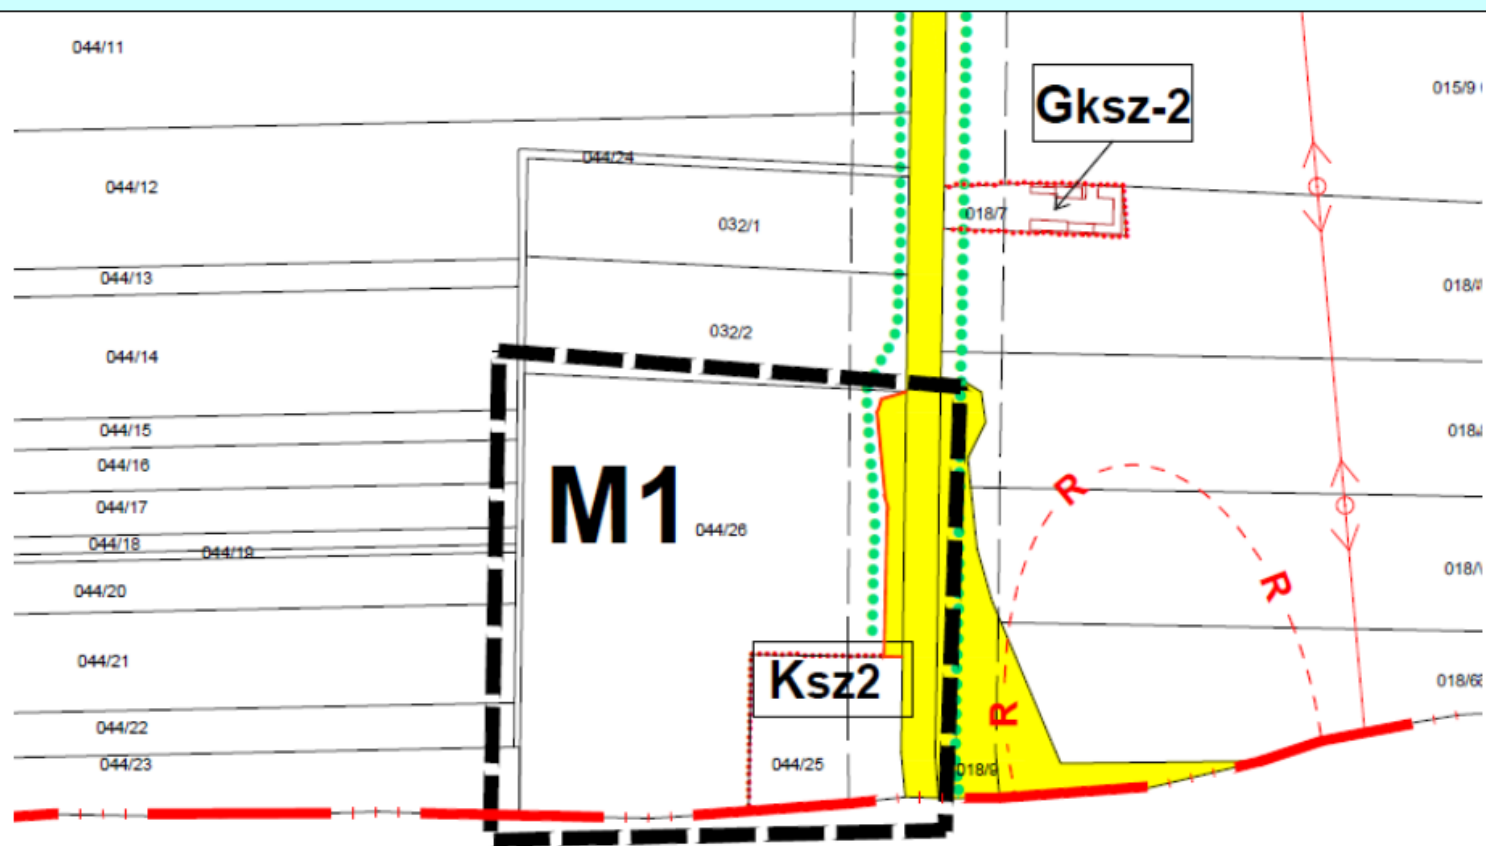

A-MÓDOSÍTÁSSAL-ÉRINTETT-TER-ÁBRÁZOLÁSA-A-MÓDOSÍTOTT-SZABÁLYOZÁSI-TERVEN

NAGYFÜGED

☐

A-Szabályozási-terv-SZ-1/M1-számú-módosítása-Tervező-Lautner-Emőke-TT-1-05-0079

Az-északi-irány-a-tervlap-felső-oldala-felé-mutat.-Készült-az-állami-alapadatok-felhasználásával