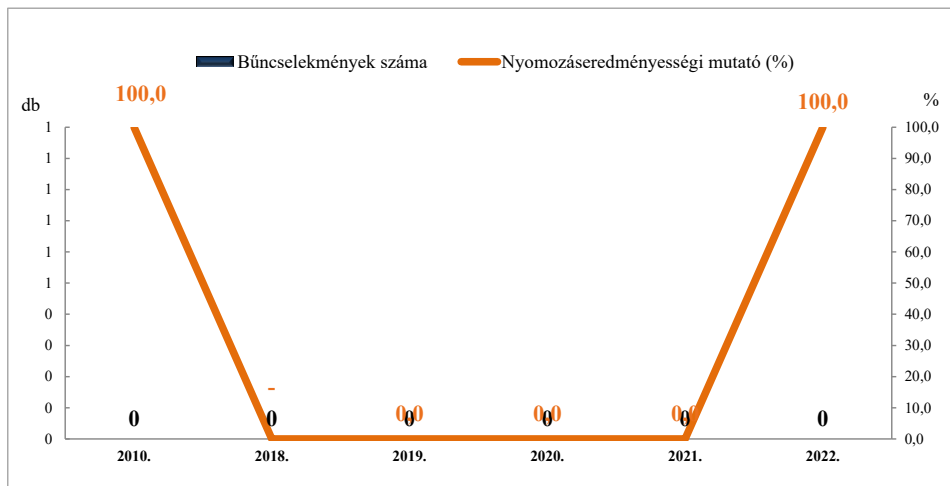

**Rendőri eljárásban regisztrált személygépkocsi lopás bűncselekmények
2010. és 2018-2022. évi ENYÜBS adatok alapján
LUDAS**