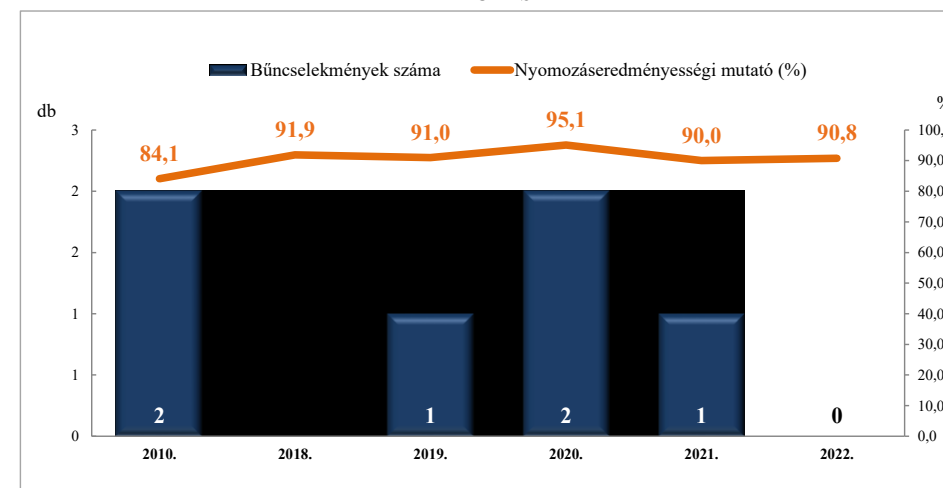

**Rendőri eljárásban regisztrált testi sértés bűncselekmények
2010. és 2018-2022. évi ENYÜBS adatok alapján
LUDAS**

**Rendőri eljárásban regisztrált súlyos testi sértés bűncselekmények
2010. és 2018-2022. évi ENYÜBS adatok alapján
LUDAS**

**Rendőri eljárásban regisztrált halált okozó testi sértés bűncselekmények
2010. és 2018-2022. évi ENYÜBS adatok alapján
LUDAS**

**Rendőri eljárásban regisztrált kiskorú veszélyeztetése bűncselekmények
2010. és 2018-2022. évi ENYÜBS adatok alapján
LUDAS**

**Rendőri eljárásban regisztrált embercsempészés bűncselekmények
2010. és 2018-2022. évi ENYÜBS adatok alapján
LUDAS**

**Rendőri eljárásban regisztrált garázdaság bűncselekmények
2010. és 2018-2022. évi ENYÜBS adatok alapján
LUDAS**