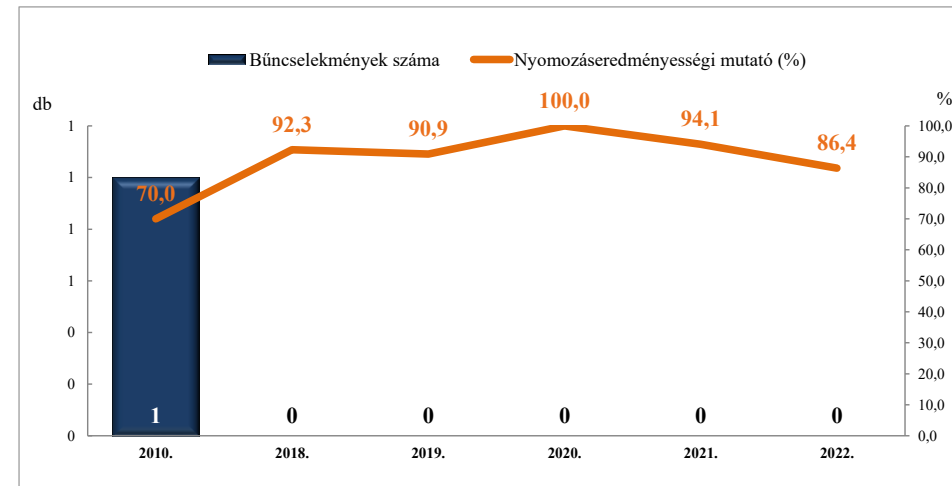

**Rendőri eljárásban regisztrált emberölés bűncselekmények
2010. és 2018-2022. évi ENYÜBS adatok alapján
LUDAS**

**Rendőri eljárásban regisztrált szándékos befejezett emberölés bűncselekmények
2010. és 2018-2022. évi ENYÜBS adatok alapján
LUDAS**

**Rendőri eljárásban regisztrált testi sértés bűncselekmények
2010. és 2018-2022. évi ENYÜBS adatok alapján
LUDAS**

**Rendőri eljárásban regisztrált súlyos testi sértés bűncselekmények
2010. és 2018-2022. évi ENYÜBS adatok alapján
LUDAS**