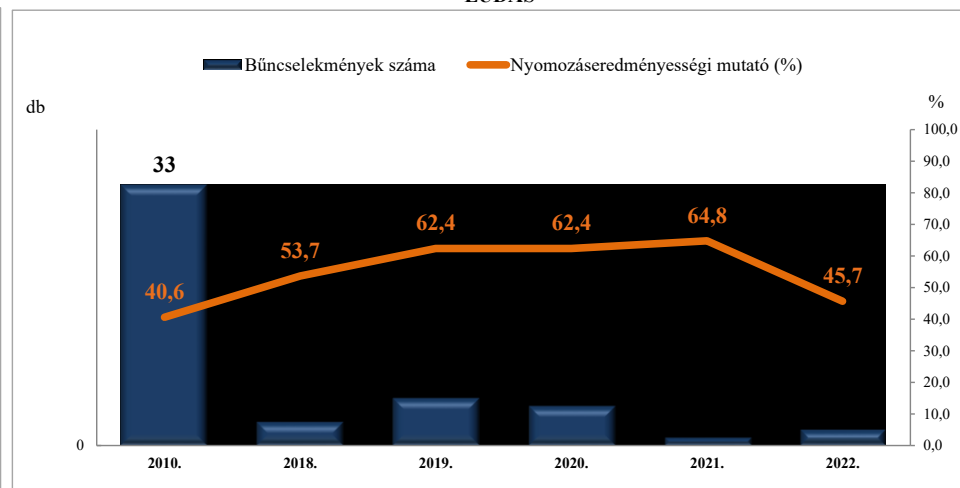

Összes rendőri eljárásban regisztrált bűncselekmények
2010. és 2018-2022. évi ENYÜBS adatok alapján
LUDAS

Regisztrált bűncselekmények 100 000 lakosra vetített aránya
2010. és 2018-2022. évi ENYÜBS adatok alapján
LUDAS

Rendőri eljárásban regisztrált közterületen elkövetett bűncselekmények
2010. és 2018-2022. évi ENYÜBS adatok alapján
LUDAS

Rendőri eljárásban regisztrált 14 kiemelten kezelt bűncselekmények
2010. és 2018-2022. évi ENYÜBS adatok alapján
LUDAS