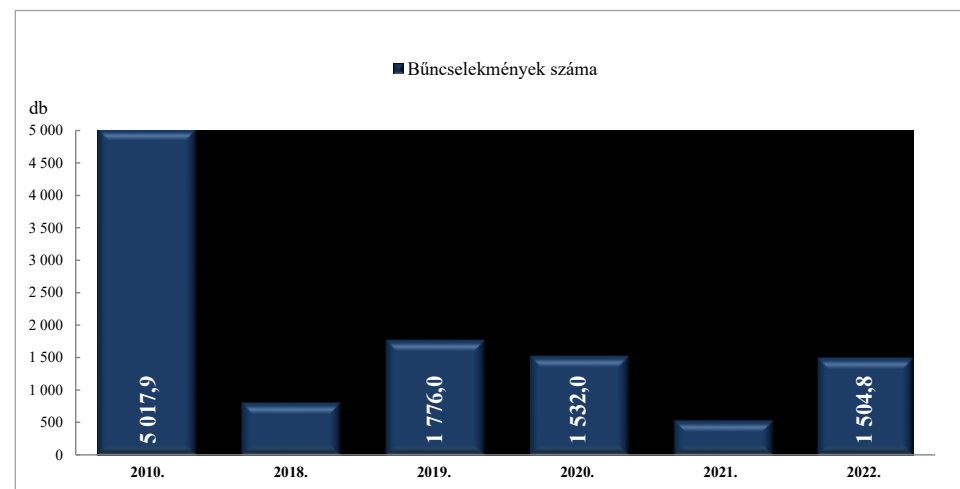

Összes rendőri eljárásban regisztrált bűncselekmények
2010. és 2018-2022. évi ENYÜBS adatok alapján
LUDAS

Regisztrált bűncselekmények 100 000 lakosra vetített aránya
2010. és 2018-2022. évi ENYÜBS adatok alapján
LUDAS

Rendőri eljárásban regisztrált közterületen elkövetett bűncselekmények
2010. és 2018-2022. évi ENYÜBS adatok alapján
LUDAS

Rendőri eljárásban regisztrált 14 kiemelten kezelt bűncselekmények
2010. és 2018-2022. évi ENYÜBS adatok alapján
LUDAS