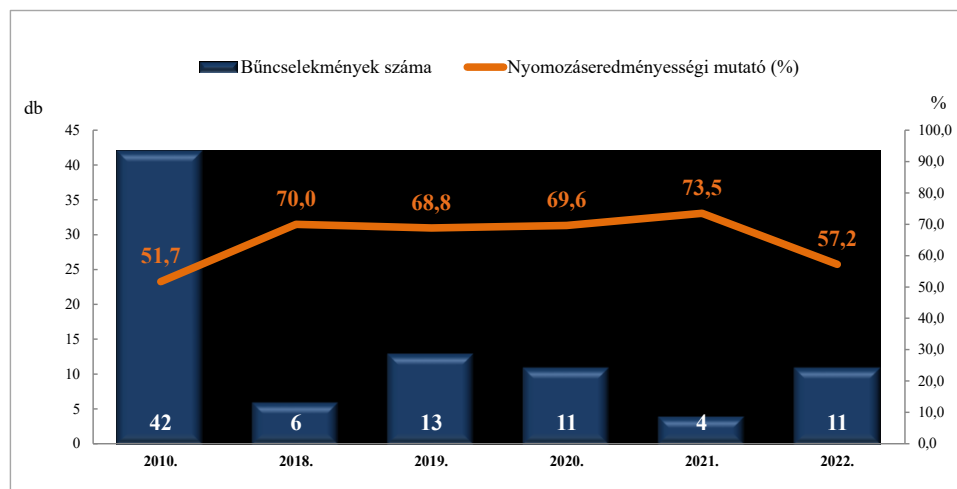

Összes rendőri eljárásban regisztrált bűncselekmények
2010. és 2018-2022. évi ENYÜBS adatok alapján
LUDAS

Regisztrált bűncselekmények 100 000 lakosra vetített aránya
2010. és 2018-2022. évi ENYÜBS adatok alapján
LUDAS

Rendőri eljárásban regisztrált közterületen elkövetett bűncselekmények
2010. és 2018-2022. évi ENYÜBS adatok alapján
LUDAS

Rendőri eljárásban regisztrált 14 kiemelten kezelt bűncselekmények
2010. és 2018-2022. évi ENYÜBS adatok alapján
LUDAS