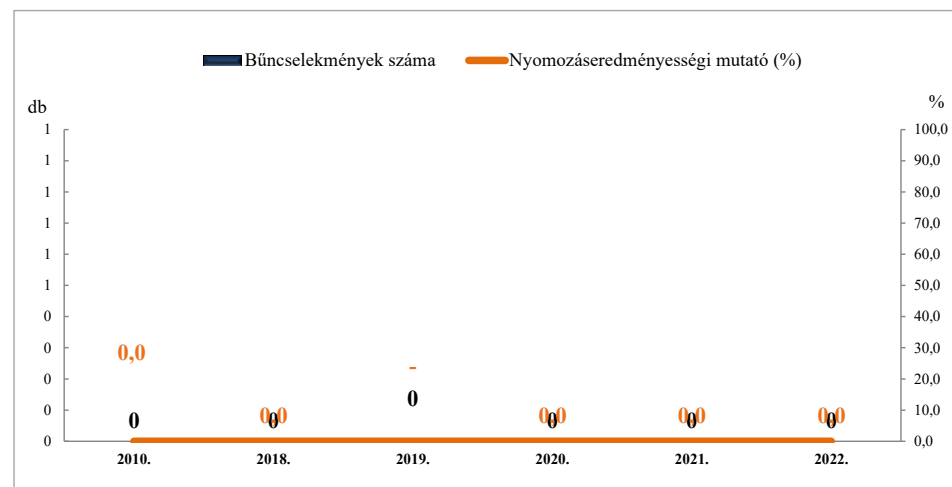

Összes rendőri eljárásban regisztrált bűncselekmények
2010. és 2018-2022. évi ENYÜBS adatok alapján
LUDAS

Regisztrált bűncselekmények 100 000 lakosra vetített aránya
2010. és 2018-2022. évi ENYÜBS adatok alapján
LUDAS

Rendőri eljárásban regisztrált közterületen elkövetett bűncselekmények
2010. és 2018-2022. évi ENYÜBS adatok alapján
LUDAS

Rendőri eljárásban regisztrált 14 kiemelten kezelt bűncselekmények
2010. és 2018-2022. évi ENYÜBS adatok alapján
LUDAS

**Rendőri eljárásban regisztrált emberölés bűncselekmények
2010. és 2018-2022. évi ENYÜBS adatok alapján
LUDAS**

**Rendőri eljárásban regisztrált szándékos befejezett emberölés bűncselekmények
2010. és 2018-2022. évi ENYÜBS adatok alapján
LUDAS**