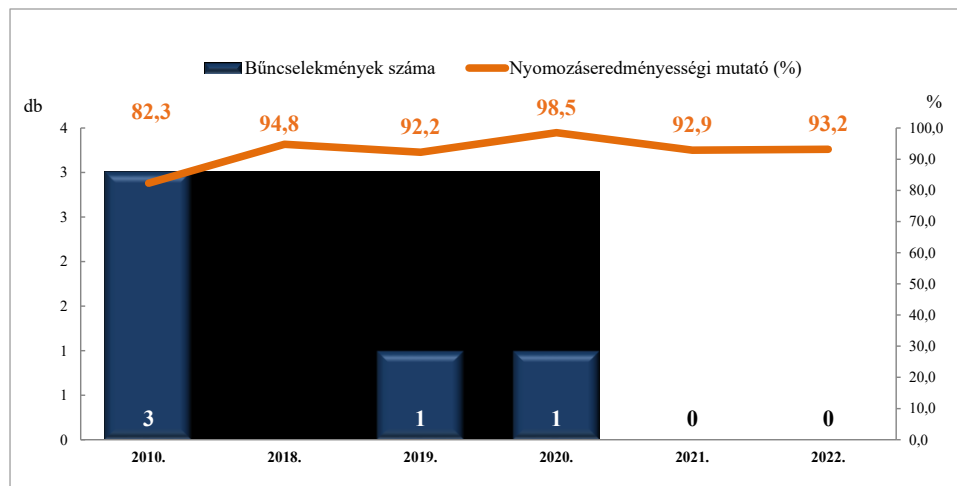

**Rendőri eljárásban regisztrált halált okozó testi sértés bűncselekmények
2010. és 2018-2022. évi ENYÜBS adatok alapján
LUDAS**