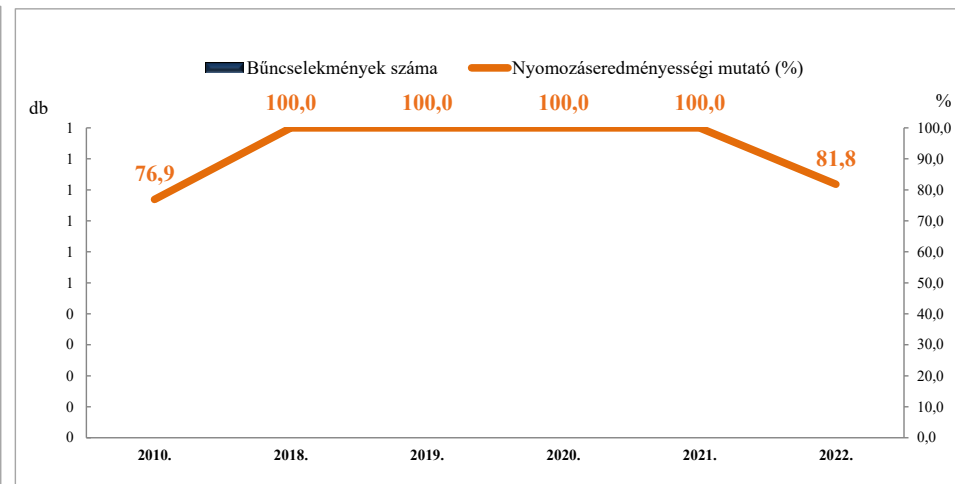

**Kábítószerrel kapcsolatos bűncselekmény (terjesztői magatartás)
2010. és 2018-2022. évi ENYÜBS adatok alapján
LUDAS**

**Rendőri eljárásban regisztrált lopás* bűncselekmények
2010. és 2018-2022. évi ENYÜBS adatok alapján
LUDAS**

* a lopások száma tartalmazza a betöréses lopások számát is

**Rendőri eljárásban regisztrált személygépkocsi lopás bűncselekmények
2010. és 2018-2022. évi ENYÜBS adatok alapján
LUDAS**

**Rendőri eljárásban regisztrált zárt gépjármű-feltörés bűncselekmények
2010. és 2018-2022. évi ENYÜBS adatok alapján
LUDAS**

**Rendőri eljárásban regisztrált lakásbetörés bűncselekmények
2010. és 2018-2022. évi ENYÜBS adatok alapján
LUDAS**

**Rendőri eljárásban regisztrált rablás bűncselekmények
2010. és 2018-2022. évi ENYÜBS adatok alapján
LUDAS**