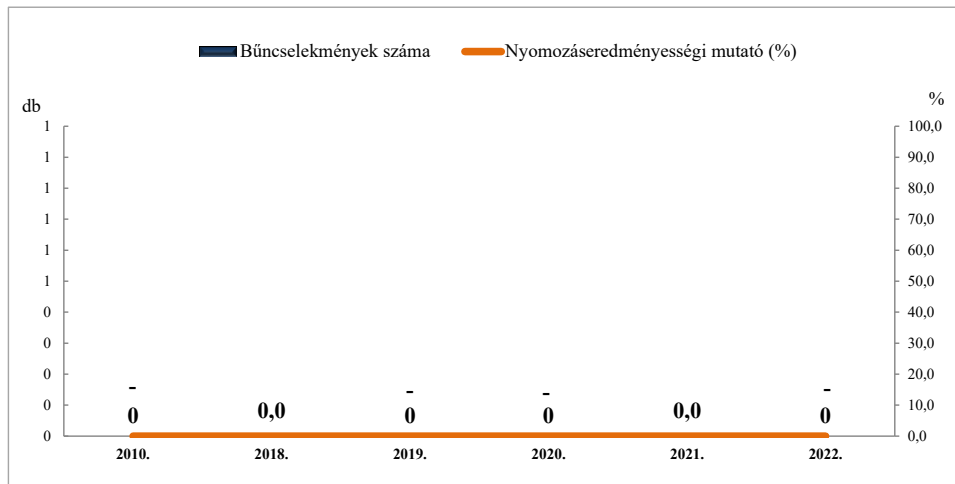

**Rendőri eljárásban regisztrált embercsempészés bűncselekmények
2010. és 2018-2022. évi ENYÜBS adatok alapján
LUDAS**