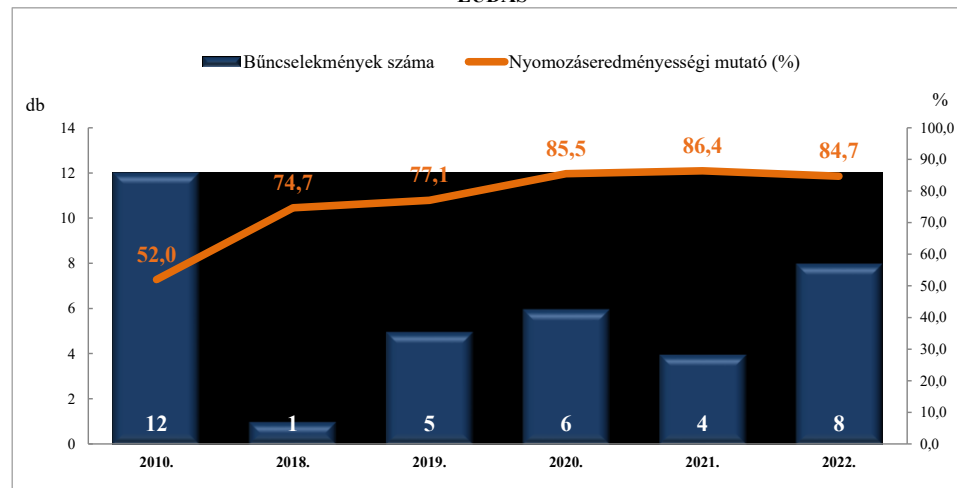

Összes rendőri eljárásban regisztrált bűncselekmények
2010. és 2018-2022. évi ENYÜBS adatok alapján
LUDAS

Regisztrált bűncselekmények 100 000 lakosra vetített aránya
2010. és 2018-2022. évi ENYÜBS adatok alapján
LUDAS

Rendőri eljárásban regisztrált közterületen elkövetett bűncselekmények
2010. és 2018-2022. évi ENYÜBS adatok alapján
LUDAS

Rendőri eljárásban regisztrált 14 kiemelten kezelt bűncselekmények
2010. és 2018-2022. évi ENYÜBS adatok alapján
LUDAS