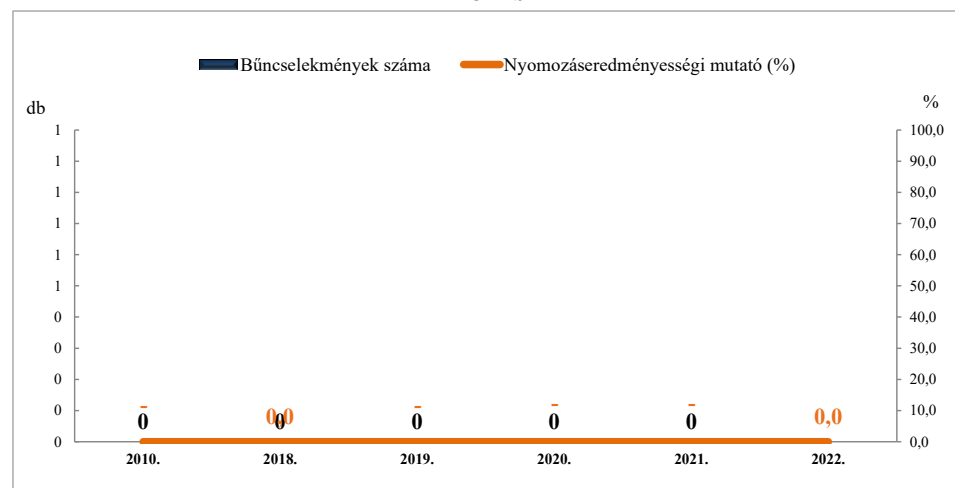

**Kábítószerrel kapcsolatos bűncselekmény (terjesztői magatartás)
2010. és 2018-2022. évi ENYÜBS adatok alapján
LUDAS**