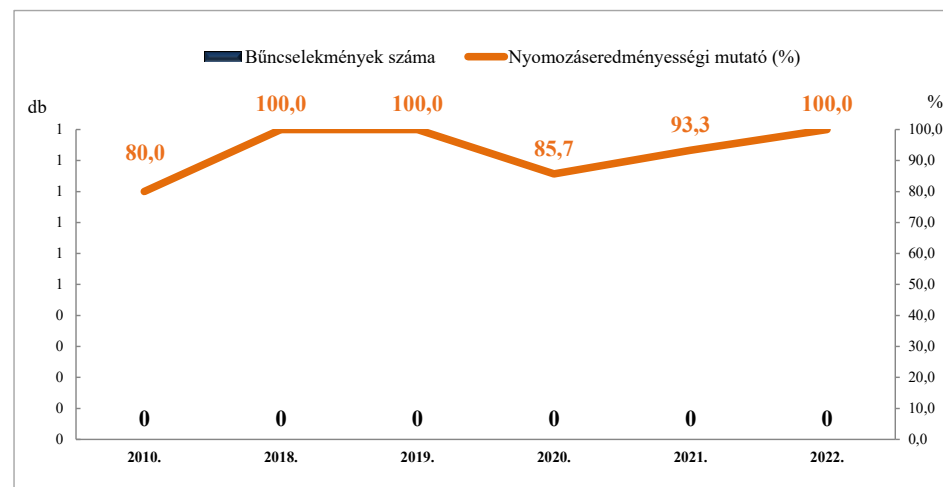

**Rendőri eljárásban regisztrált emberölés bűncselekmények
2010. és 2018-2022. évi ENYÜBS adatok alapján
LUDAS**

**Rendőri eljárásban regisztrált szándékos befejezett emberölés bűncselekmények
2010. és 2018-2022. évi ENYÜBS adatok alapján
LUDAS**

**Rendőri eljárásban regisztrált testi sértés bűncselekmények
2010. és 2018-2022. évi ENYÜBS adatok alapján
LUDAS**

**Rendőri eljárásban regisztrált súlyos testi sértés bűncselekmények
2010. és 2018-2022. évi ENYÜBS adatok alapján
LUDAS**

**Rendőri eljárásban regisztrált halált okozó testi sértés bűncselekmények
2010. és 2018-2022. évi ENYÜBS adatok alapján
LUDAS**

**Rendőri eljárásban regisztrált kiskorú veszélyeztetése bűncselekmények
2010. és 2018-2022. évi ENYÜBS adatok alapján
LUDAS**