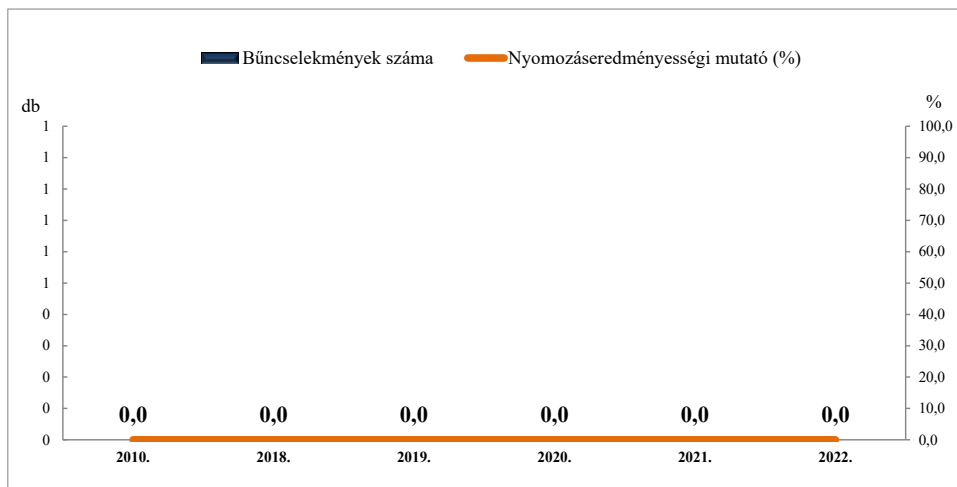

**Rendőri eljárásban regisztrált testi sértés bűncselekmények
2010. és 2018-2022. évi ENYÜBS adatok alapján
LUDAS**