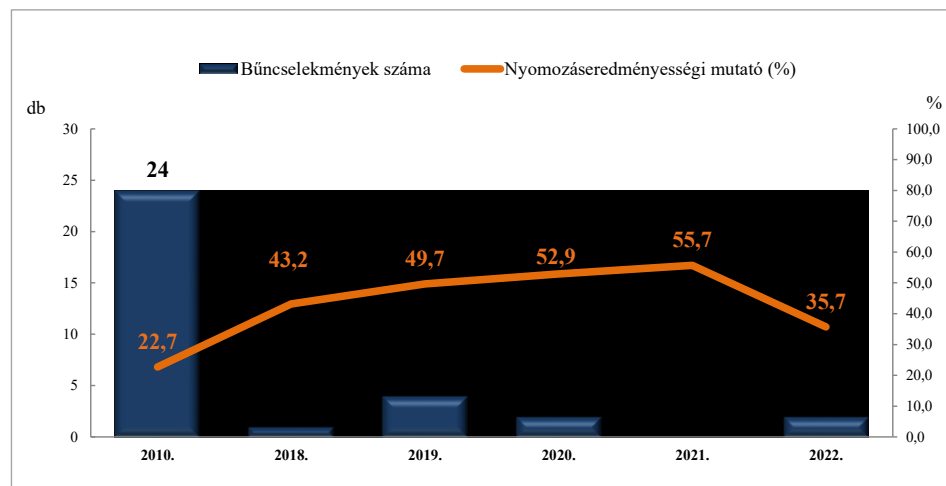

**Rendőri eljárásban regisztrált zárt gépjármű-feltörés bűncselekmények
2010. és 2018-2022. évi ENYÜBS adatok alapján
LUDAS**

* a lopások száma tartalmazza a betöréses lopások számát is