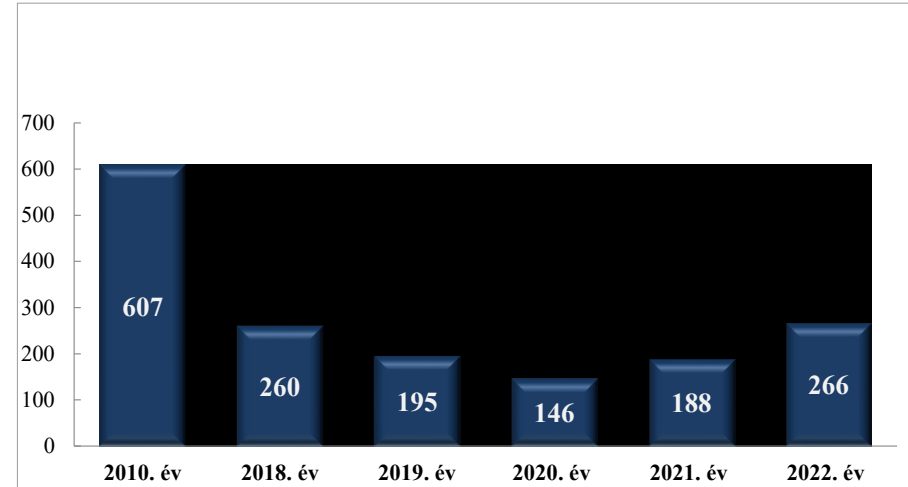

Tényleges közterületi szolgálati idő (óra)
2021- 2022 év havi adatai
Gyöngyösi Rendőrkapitányság

Büntető feljelentések száma
2010. és 2018-2022. évek statisztikai kimutatása
Gyöngyösi Rendőrkapitányság