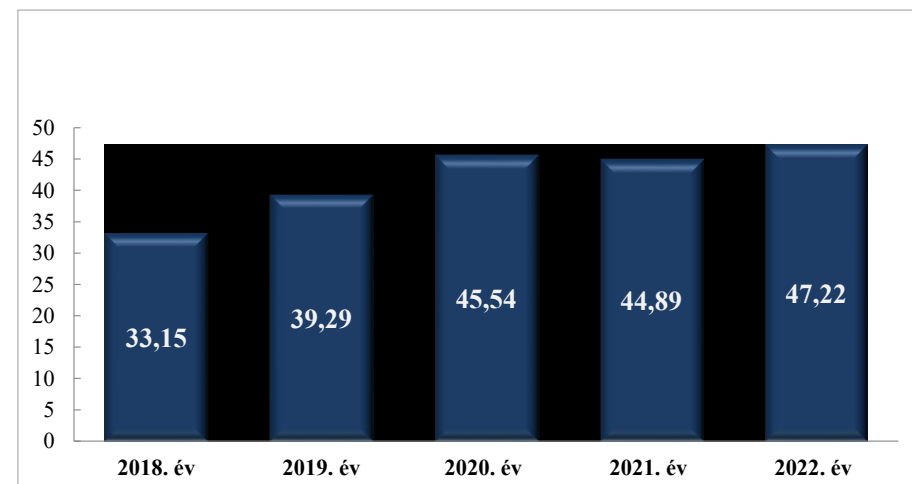

Halálos közúti közlekedési balesetek száma
2010. és 2018-2022. évek statisztikai kimutatása
Ludas

Tulajdon elleni szabálysértések felderítési mutatója (%)
2018-2022. évek statisztikai kimutatása
Gyöngyösi Rendőrkapitányság