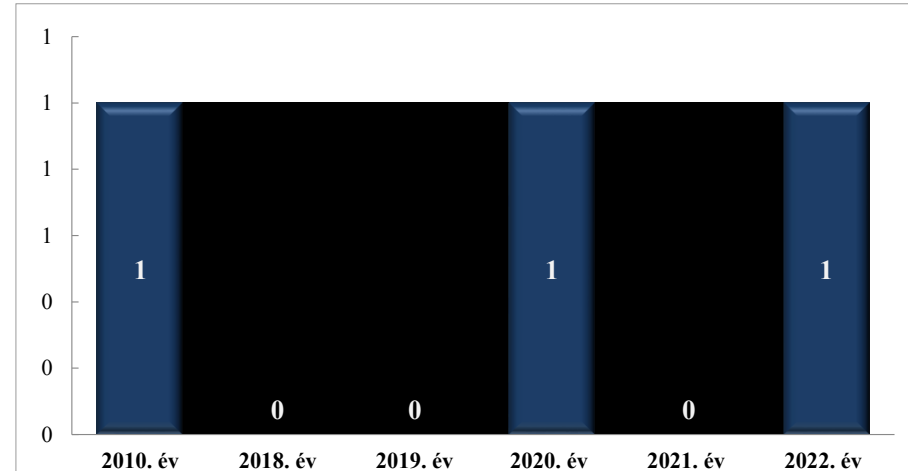

Személy sérüléses közúti közlekedési balesetekben meghalt személyek száma (fő)
2010. és 2018-2022. évek statisztikai kimutatása
Ludas

Könnyű sérüléses közúti közlekedési balesetek száma
2010. és 2018-2022. évek statisztikai kimutatása
Ludas