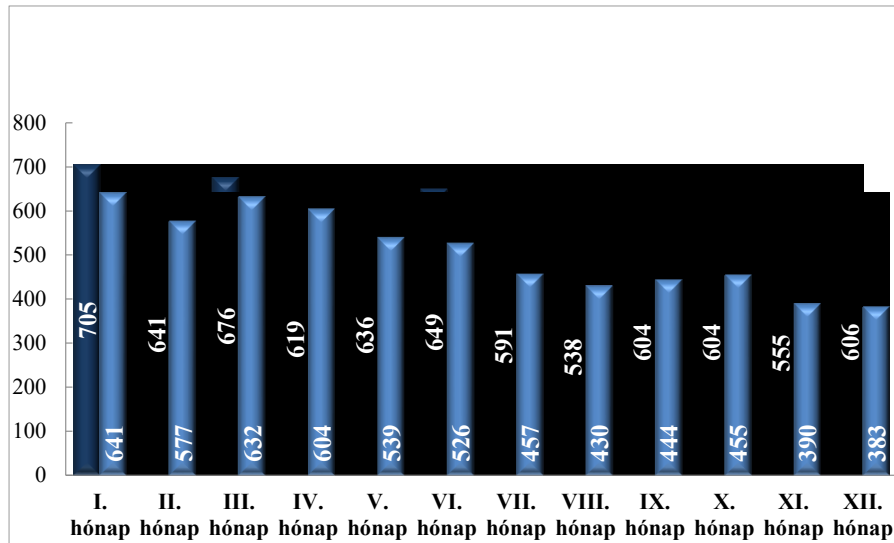

Tulajdon elleni szabálysértési ügyek száma
2018-2022. évek statisztikai kimutatása
Gyöngyösi Rendőrkapitányság

Közterületi jelenlét erő (fő)
2021- 2022 év havi adatai
Gyöngyösi Rendőrkapitányság