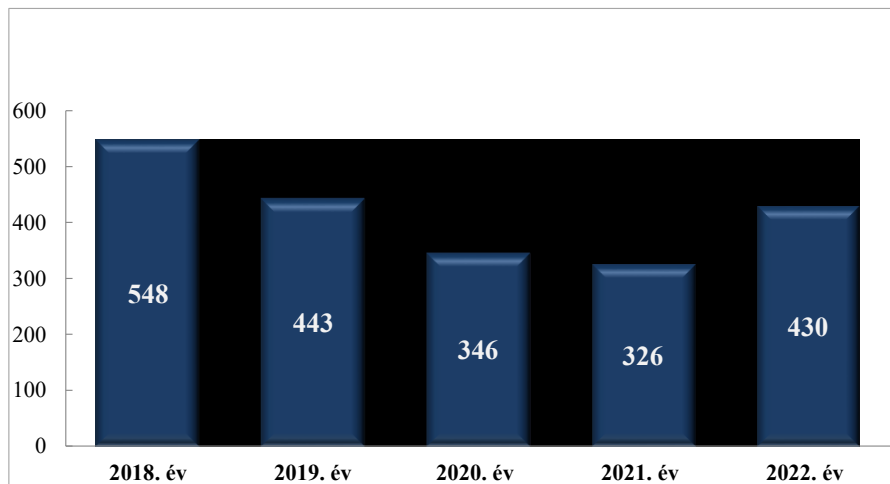

Személy sérüléses közúti közlekedési balesetek száma
2010. és 2018-2022. évek statisztikai kimutatása
Ludas

Tulajdon elleni szabálysértési ügyek száma
2018-2022. évek statisztikai kimutatása
Gyöngyösi Rendőrkapitányság