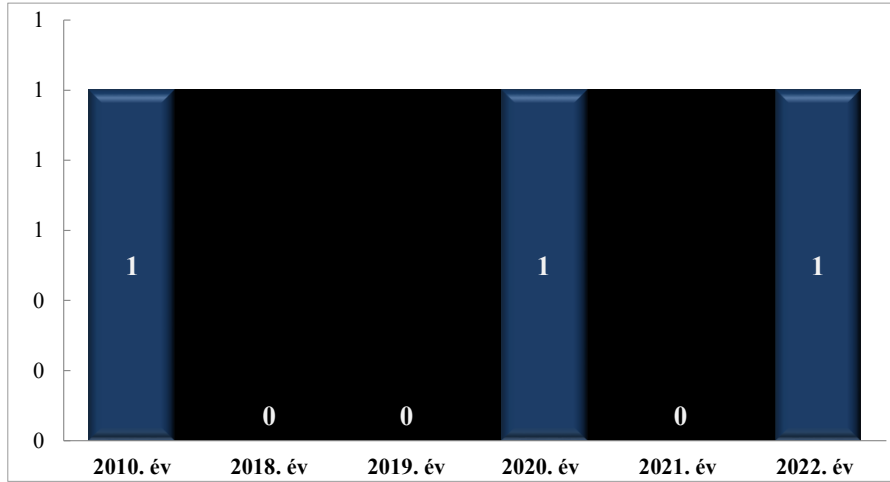

Súlyos sérüléses közúti közlekedési balesetek száma
2010. és 2018-2022. évek statisztikai kimutatása
Ludas

Személy sérüléses közúti közlekedési balesetek száma
2010. és 2018-2022. évek statisztikai kimutatása
Ludas