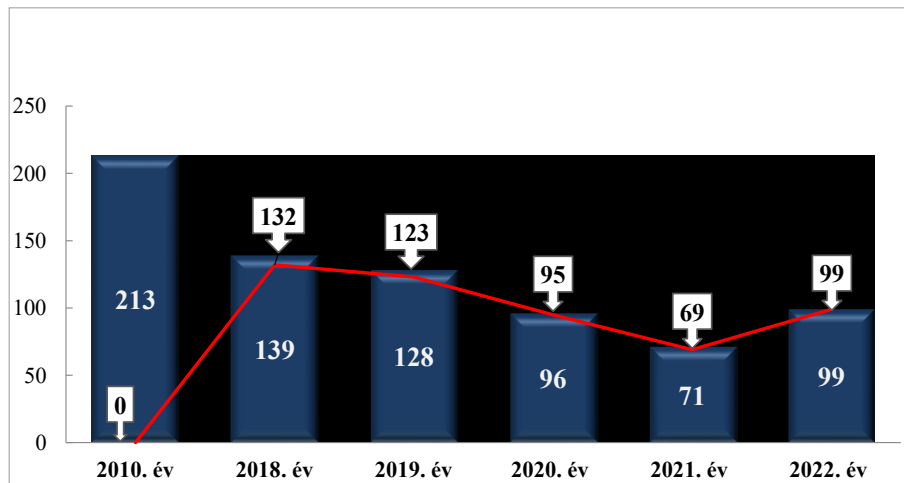

Közterületi jelenlét erő (fő)
2021- 2022 év havi adatai
Gyöngyösi Rendőrkapitányság

Pozitív alkoholszonda alkalmazások száma
2010. és 2018-2022. évek statisztikai kimutatása
Gyöngyösi Rendőrkapitányság