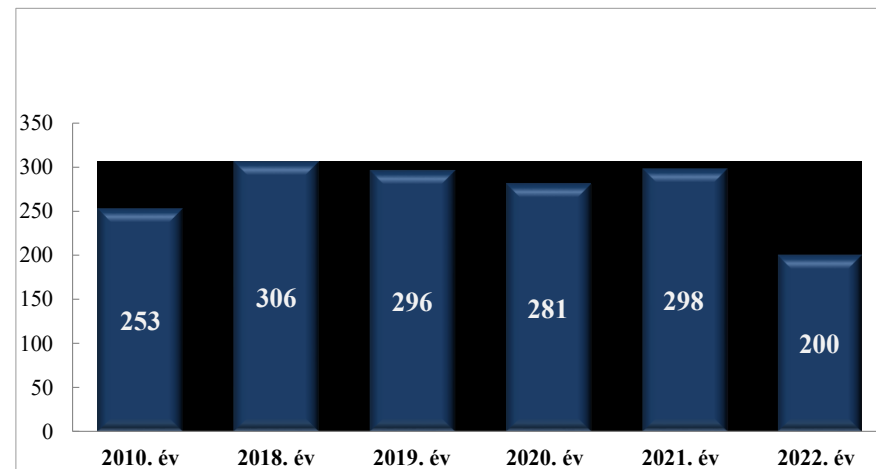

Büntető feljelentések száma
2010. és 2018-2022. évek statisztikai kimutatása
Gyöngyösi Rendőrkapitányság

**Végrehajtott elővezetések száma
2010. és 2018-2022. évek statisztikai kimutatása
Gyöngyösi Rendőrkapitányság**