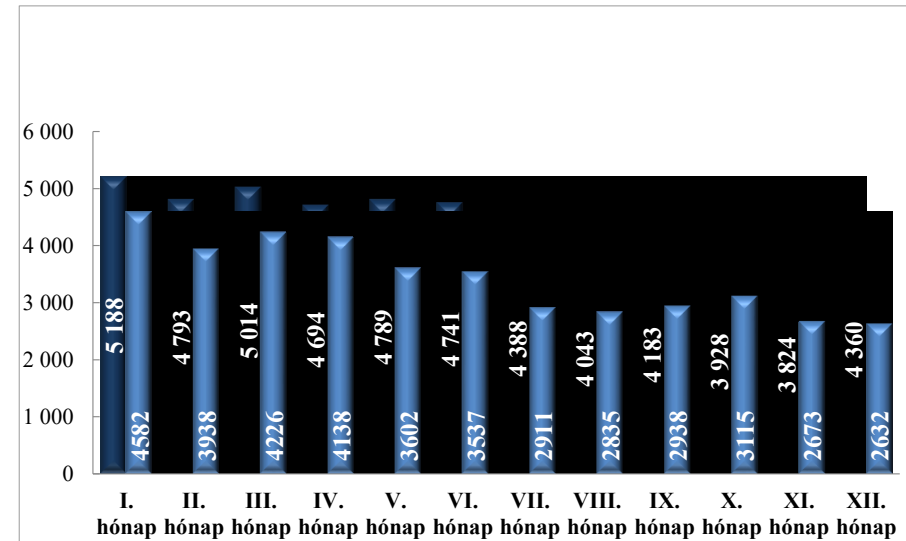

Tulajdon elleni szabálysértések felderítési mutatója (%)
2018-2022. évek statisztikai kimutatása
Gyöngyösi Rendőrkapitányság

Tényleges közterületi szolgálati idő (óra)
2021- 2022 év havi adatai
Gyöngyösi Rendőrkapitányság